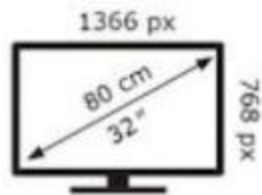

**ENERG**

SAMSUNG

UE32T4302AE

**27** kWh/1000h

ABCDEF **G**

**41** kWh/1000h

2019/2013