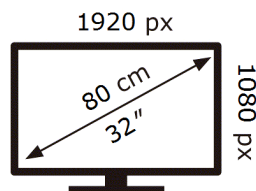

# ENERG

Samsung

UE32T5302CE

**27** kWh/1000h

ABCDEF **G**

**HDR**

**55** kWh/1000h

2019/2013