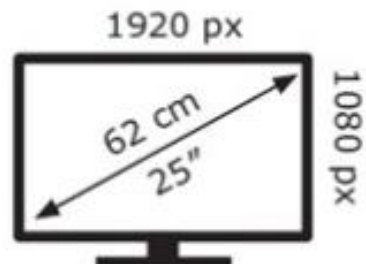

# ENERG

AOC

G2590FX

**21** kWh/1000h

2019/2013