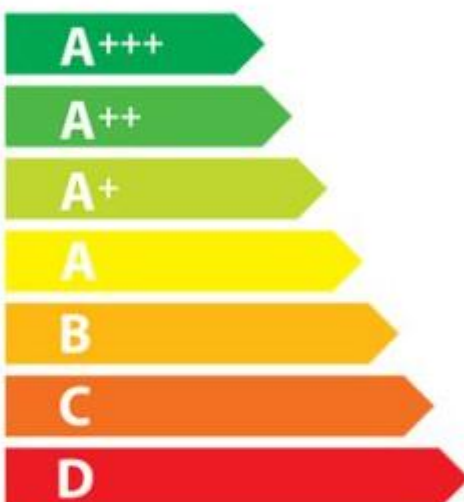

ENERG

енергия · ενεργεια

FRANKE

116.0564.027

P01

A

66 L

0,93 kWh/cycle*

0,79 kWh/cycle*

* цикл · cyklus · portion · zyklus · πρόγραμμα · ciclo · tsúkkel · ohjelma · ciklus · ciklas · cikls · ciklu · cyclus · cykl · ciclu · program · cykel

65/2014