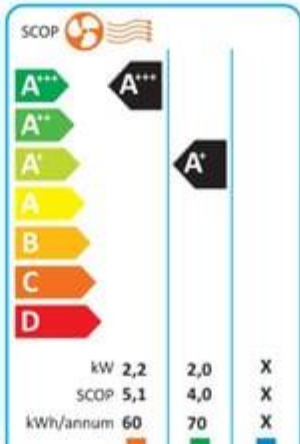

LG W09TE UEU / W09TE NEU

ENERGIA · ЕНЕРГИЯ · ΕΝΕΡΓΕΙΑ · ENERGIJA · ENERGY · ENERGIE · ENERGI
626/2011