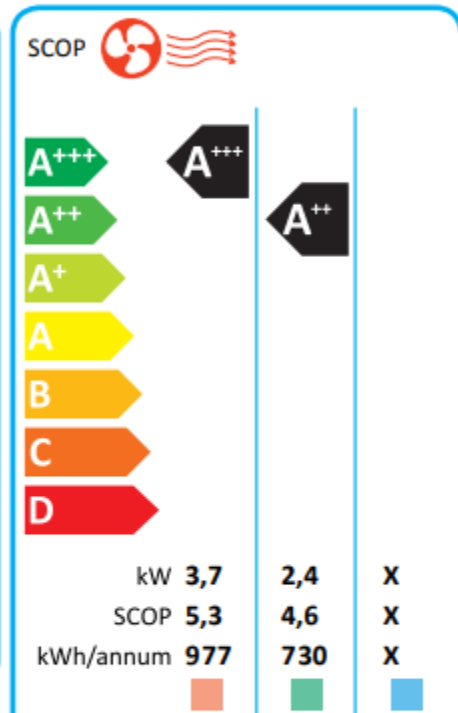

ENERG Y IJA
 енергия · ενεργεια IE IA

MIDEA MT-12N8D6-I /
 MBT-12N8D6-O

ENERGIA · ЕНЕРГИЯ · ΕΝΕΡΓΕΙΑ · ENERGIJA · ENERGY · ENERGIE · ENERGI
 626/2011