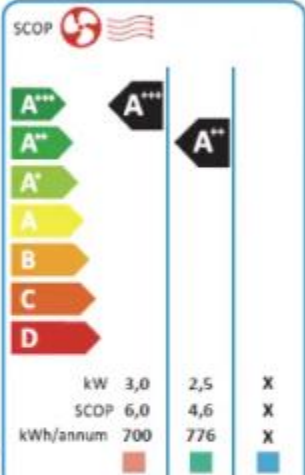

Midea

MSXTBU-12HRFN8-QRD6GW-B
MOX230-12HRFN8-QRD6GW-B

ENERGIA · ΕΝΕΡΓΙΑ · ΕΝΕΡΓΕΙΑ · ENERGIJA · ENERGY · ENERGIE · ENERGI
626/2011