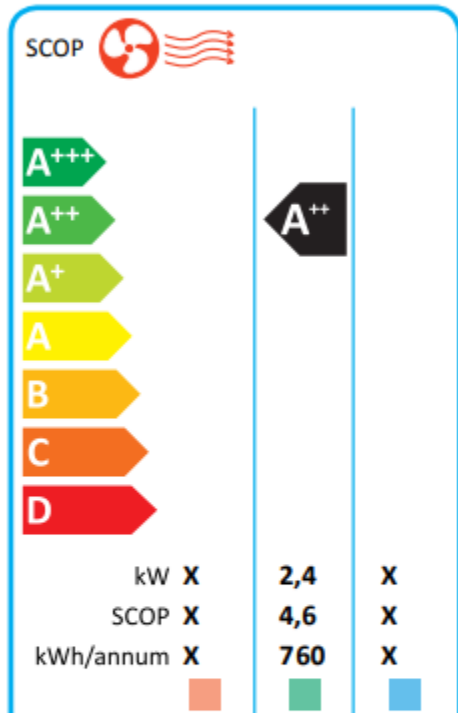

ENERG Y IJA
енергия · ενεργεια IE IA

ASI09AW40/ASO09AW

Bosch

40

ENERGIA · ЕНЕРГИЯ · ΕΝΕΡΓΕΙΑ · ENERGIJA · ENERGY · ENERGIE · ENERGI
626/2011