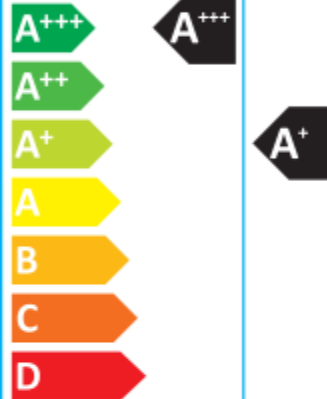

**ENERG**  
енергия · ενέργεια

MIDEA

AG2Eco-24NXD0-I /  
AG2Eco-24N8D0-O

SEER

kW **7,0**  
SEER **6,4**  
kWh/annum **383**

SCOP

kW <b>5,3</b>	<b>4,9</b>	<b>X</b>
SCOP <b>5,1</b>	<b>4,0</b>	<b>X</b>
kWh/annum <b>1455</b>	<b>1715</b>	<b>X</b>

**62 dB**

**67 dB**