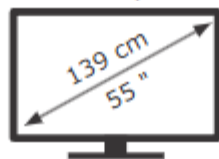

ENERG

HISENSE

55A7NQTUK

62 kWh/1000h

ABCDEF**G**

120 kWh/1000h

3840 px

2160 px