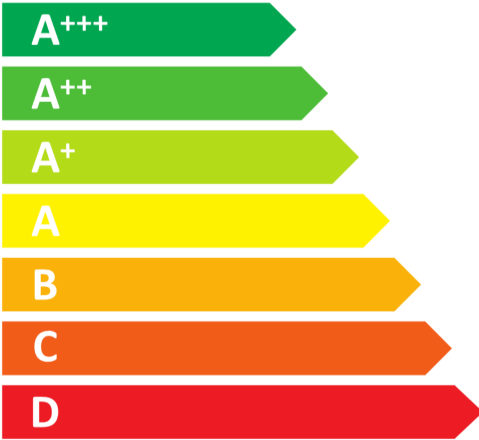

ENERG
енергия · ενεργεια

Miele

TWV780WP

Passion

A+++

ENERGIA · ЕНЕРГИЯ · ΕΝΕΡΓΕΙΑ
ENERGIJA · ENERGY · ENERGIE
ENERGI

174
kWh/annum

220
min/cycle*

9,0
kg

62
dB

 **ABCDEFG**

*цикъл · cyklus · port on · zykus
πρόγραμμα · ciclo · tsükkel
ohjelma · ciklus · ciklas · cikls
čiklu · cyclus · cykl · ciclu
program · torkomgång