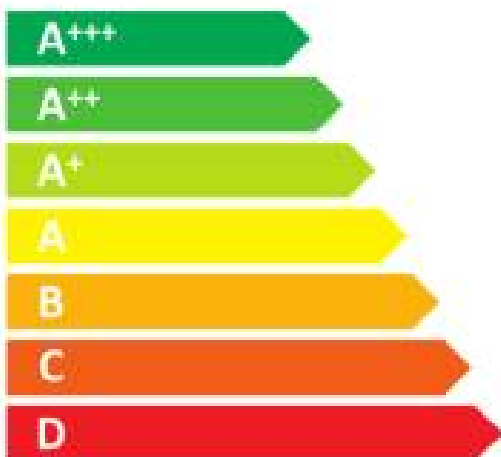

# ENERG

енергия · ενεργεια

**Miele**      TWL780WP      EcoSpeed&Steam&9kg

ENERGIA · ЕНЕРГИЯ · ΕΝΕΡΓΕΙΑ  
 ENERGIJA · ENERGY · ENERGIE  
 ENERGI

**185**  
 kWh/annum

  
**184**  
 min/cycle\*

  
**9,0**  
 kg

  
**64**  
 dB

 **ABCDEFG**

\*Циклы · cyklus · port on · zykhus  
 προγραμμα · ciclo · tsükkel  
 ohjelma · ciklus · ciklas · cikls  
 ciklu · cyclus · cykl · ciclu  
 program · tarkomgång