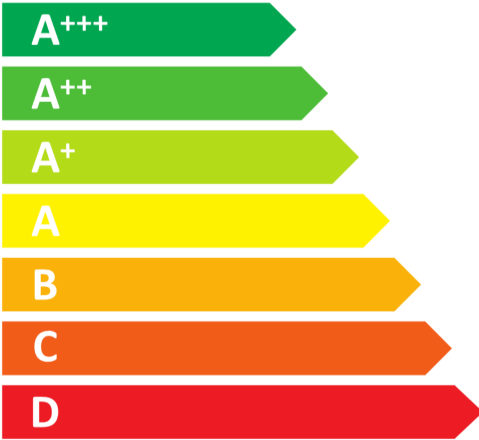

**ENERG**  
енергия · ενεργεια

**Miele**

TWF760WP

EcoSpeed&8kg

ENERGIA · ЕНЕРГИЯ · ΕΝΕΡΓΕΙΑ  
ENERGIJA · ENERGY · ENERGIE  
ENERGI

**161**  
kWh/annum

  
**165**  
min/cycle\*

  
**8,0**  
kg