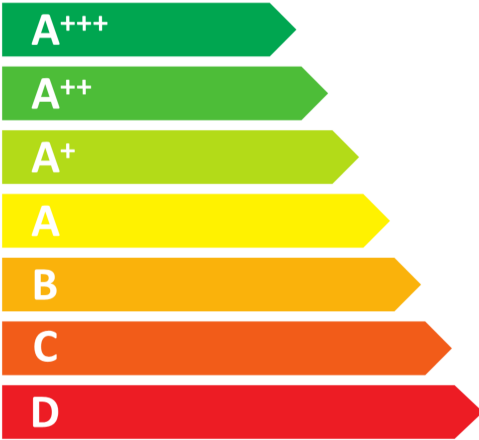

ENERG
енергия · ενεργεια

Miele

TWC660WP

125 Edition

ENERGIA · ЕНЕРГИЯ · ΕΝΕΡΓΕΙΑ
ENERGIJA · ENERGY · ENERGIE
ENERGI

172
kWh/annum

170
min/cycle*

8,0
kg