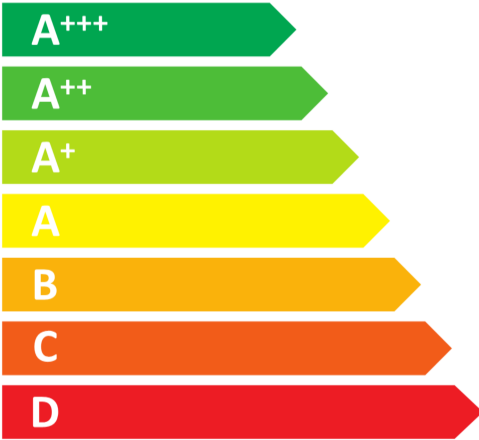

ENERG
енергия · ενεργεια

Miele

TWC220WP 8kg

ENERGIA · ЕНЕРГИЯ · ΕΝΕΡΓΕΙΑ
ENERGIJA · ENERGY · ENERGIE
ENERGI

192
kWh/annum

165
min/cycle*

8,0
kg

66
dB