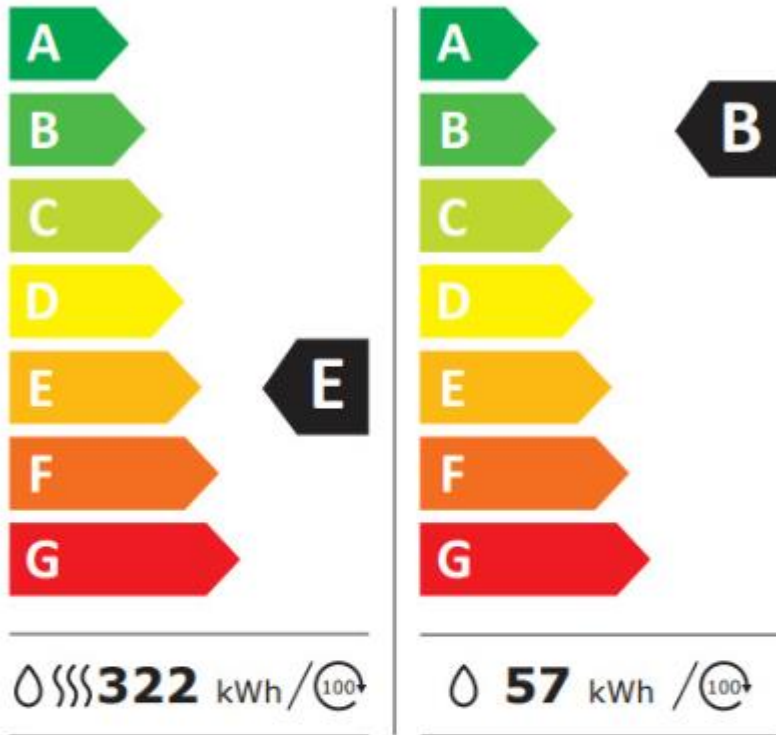

# ENERG

Bosch

WNA144V9GR

2019/2014