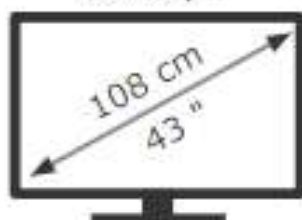

ENERG

HISENSE

43A6KTUK

50 kWh/1000h

ABCDEF**G**

60 kWh/1000h

3840 px

2160 px