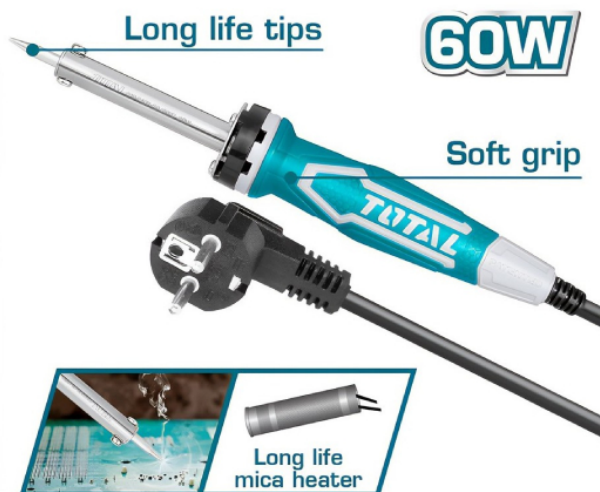

TOTAL TOT-TET1606 Ηλεκτρικό Κολλητήριο 60W

SKU: IT63603

€15.90

Specifications

Τεχνικά Χαρακτηριστικά

- Ισχύς: 60W
- Χρόνος προθέρμανσης: 3-5 λεπτά
- Κεφαλή κορυφής: Ευθεία
- Τάση: 220-240V
- Συχνότητα: 50/60 Hz
- Μαλακή λαβή στον κοχλία

Γενικά Χαρακτηριστικά

- Σου επιτρέπει να κολλήσεις με ακρίβεια και χωρίς να καταστρέψεις το τεμάχιο εργασίας σου
- Θερμαντικό στοιχείο Mica

Περιλαμβάνεται Στο Κουτί

- 1 Στήριγμα μύτης

Βάρος

- Βάρος: 0.28 kg