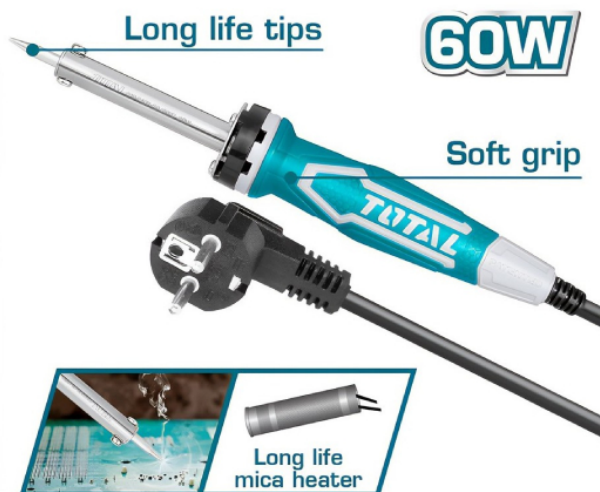

TOTAL TOT-TET1606 Ηλεκτρικό Κολλητήριο 60W

SKU: IT63603

€13.90

Specifications

Τεχνικά Χαρακτηριστικά

- Ισχύς: 60W
- Χρόνος προθέρμανσης: 3-5 λεπτά
- Κεφαλή κορυφής: Ευθεία
- Τάση: 220-240V
- Συχνότητα: 50/60 Hz
- Μαλακή λαβή στον κοχλία

Γενικά Χαρακτηριστικά

- Σου επιτρέπει να κολλήσεις με ακρίβεια και χωρίς να καταστρέψεις το τεμάχιο εργασίας σου
- Θερμαντικό στοιχείο Mica

Περιλαμβάνεται Στο Κουτί

- 1 Στήριγμα μύτης

Βάρος

- Βάρος: 0.28 kg