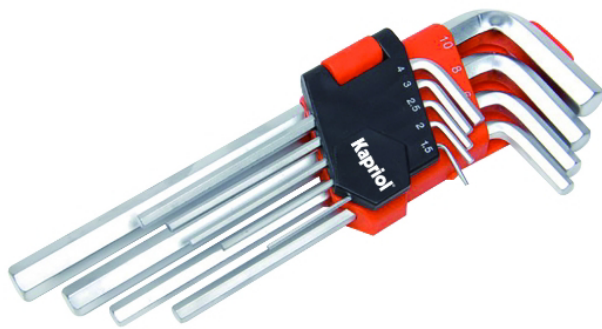

ΚΑΡΡΙΟΛ ΚΑΡ33536 Σετ Εξάγωνα Κλειδιά

SKU: IT60811

€9.90

Specifications

Τεχνικά Χαρακτηριστικά

- Τεμάχια: 9
- Υλικό: Χρωμιοβανάδιος χάλυβας
- Επινικελωμένο φινίρισμα
- Εξαγωνικό άκρο

Γενικά Χαρακτηριστικά

- Διαθέτουν εξαιρετική εργονομία
- Υψηλή αντοχή και μεγάλη διάρκεια ζωής
- Εξασφαλίζουν ένα ασφαλές και ακριβές αποτέλεσμα

Περιλαμβάνεται Στο Κουτί

- 9 Μεγέθη Κλειδιών: 1.5/2/2.5/3/4/5/6/8/10 mm