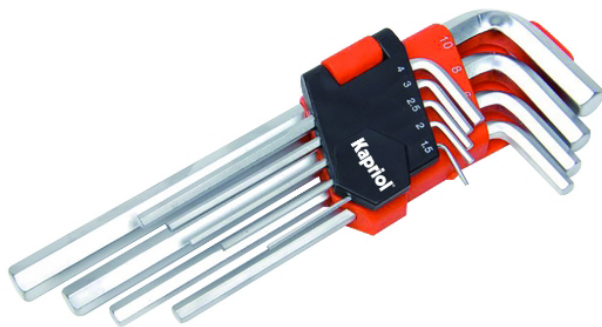

ΚΑΡΡΙΟΛ ΚΑΡ33536 Σετ Εξάγωνα Κλειδιά

SKU: IT60811

€9.90

Specifications

Τεχνικά Χαρακτηριστικά

- Τεμάχια: 9
- Υλικό: Χρωμιοβανάδιος χάλυβας
- Επινικελωμένο φινίρισμα
- Εξαγωνικό άκρο

Γενικά Χαρακτηριστικά

- Διαθέτουν εξαιρετική εργονομία
- Υψηλή αντοχή και μεγάλη διάρκεια ζωής
- Εξασφαλίζουν ένα ασφαλές και ακριβές αποτέλεσμα

Περιλαμβάνεται Στο Κουτί

- 9 Μεγέθη Κλειδιών: 1.5/2/2.5/3/4/5/6/8/10 mm