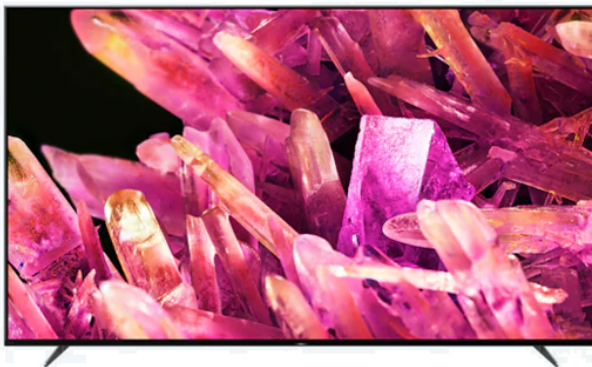

SONY XR85X90KAEP Full Array 4K Android Τηλεόραση, 85"

SKU: IT58537

€2,499.00

Specifications

Οθόνη

- Μέγεθος: 85"
- Τύπος: LCD
- Ανάλυση: 3840x2160
- Τύπος οπίσθιου φωτισμού: Full Array LED
- Τύπος ελέγχου φωτεινότητας: Local Dimming (τοπική εξασθένιση)
- Ρυθμός ανανέωσης: 100 Hz

Εικόνα

- Συμβατότητα HDR: HDR10, HLG, Dolby Vision
- Επεξεργαστής εικόνας: Επεξεργαστής Cognitive Processor XR
- Βελτίωση ευκρίνειας: Dual database processing, XR Super Resolution,

Αναβάθμιση 4K XR

- Βελτίωση χρωμάτων: XR Smoothing, XR TRILUMINOS PRO™, Τεχνολογία Live Colour™
- Αντίθεση: XR Contrast Booster, XR HDR remaster, Δυναμική βελτίωση αντίθεσης
- Βελτίωση κίνησης: XR Motion Clarity, Αυτόματη λειτουργία
- Λειτουργίες εικόνας: Ζωντανό, Τυπικό, Κινηματογράφος, IMAX Βελτιωμένο, Παιχνίδι, Γραφικά, Φωτογραφία, Προσαρμοσμένο, Dolby Vision Bright, Dolby Vision Dark, Netflix Calibrated Mode