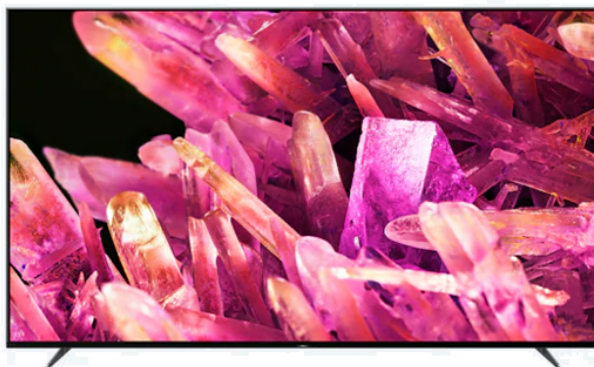

# SONY XR85X90KAEP Full Array 4K Android Τηλεόραση, 85"

SKU: IT58537

**€2,499.00**