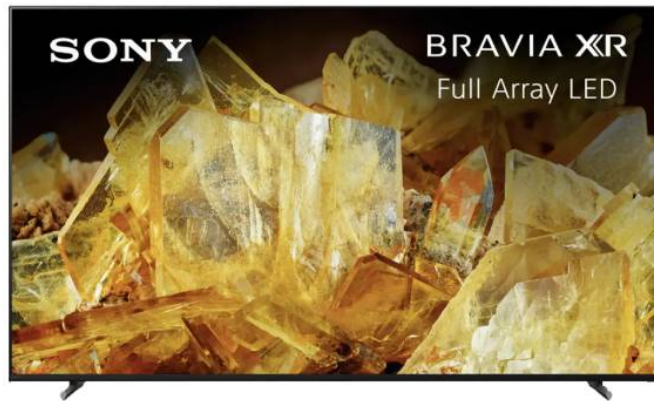

SONY XR75X90LAEP BRAVIA Google 4K Τηλεόραση, 75"

SKU: IT68138

€1,599.00

Specifications

Οθόνη

- Μέγεθος: 75"
- Τύπος: LED
- Ανάλυση: UHD 4K 3840x2160p
- Τεχνολογία: Local dimming
- Τύπος οπίσθιου φωτισμού: Direct LED
- Ρυθμός ανανέωσης: 100 Hz

Εικόνα

- Συμβατότητα HDR: HDR10, HLG, Dolby Vision
- Επεξεργαστής εικόνας: 4K Processor X1
- Αντίθεση εικόνας: XR Contrast Booster 10

- Βελτίωση ευκρίνειας: 4K X-Reality PRO
- XR Super Resolution
- XR Triluminos Pro

Ήχος

- Ισχύς: 10Watt + 10Watt + 5Watt + 5Watt
- S-Force Front Surround
- Ήχος Dolby™, Dolby™ Atmos
- Voice Zoom 2
- Κανάλια ήχου: 2.2

Γενικά Χαρακτηριστικά

- Λειτουργικό σύστημα: Google TV™
- Smart Tv: Google TV™
- Φωνητική αναζήτηση: Όχι
- Google Play Store
- XR Smoothing
- XR Clear Image
- Direct(Full Array LED)
- Λειτουργία Game mode: VRR, ALLM
- Ασύρματη προβολή περιεχομένου: Airplay, Miracast, Chromecast
- Smart εφαρμογές: Vodafone TV, Youtube, Netflix, Disney+, Cosmote TV, Ant1+, Amazon Prime Video, Apple TV, Ert-Flix, Eon