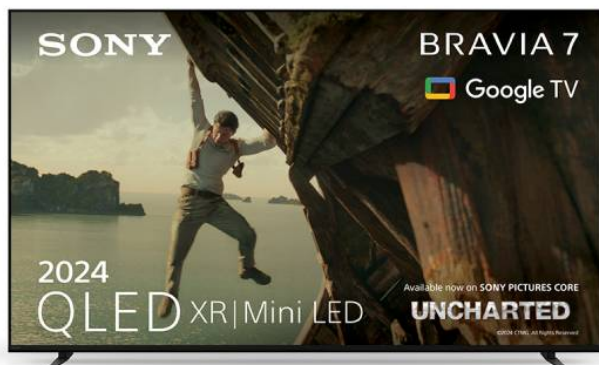

SONY K75XR70PAEP Bravia 7 QLED Mini LED Τηλεόραση, 75"

SKU: IT67004

€2,299.00

Specifications

Οθόνη

- Μέγεθος : 75''
- Τύπος: QLED
- Ανάλυση: 4K Ultra HD (3840 x 2160 pixels)
- Ρυθμός ανανέωσης: 120 Hz

Εικόνα

- Επεξεργαστής: XR Processor
- Συμβατότητα HDR: HDR10, Dolby Vision, HLG
- Βελτίωση ευκρίνειας: XR Clear Image
- Βελτίωση αντίθεσης: ενίσχυση αντίθεσης XR Contrast Booster 20, Δυναμική Βελτίωση Αντίθεσης, XR Backlight Master Drive