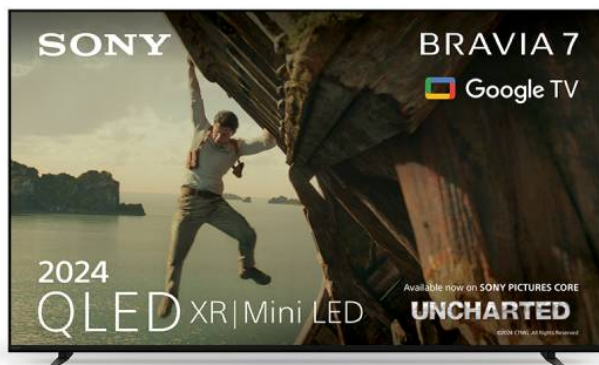

SONY K75XR70PAEP Bravia 7 QLED Mini LED Τηλεόραση, 75"

SKU: IT67004

€2,199.00

Specifications

Οθόνη

- Μέγεθος : 75''
- Τύπος: QLED
- Ανάλυση: 4K Ultra HD (3840 x 2160 pixels)
- Ρυθμός ανανέωσης: 120 Hz

Εικόνα