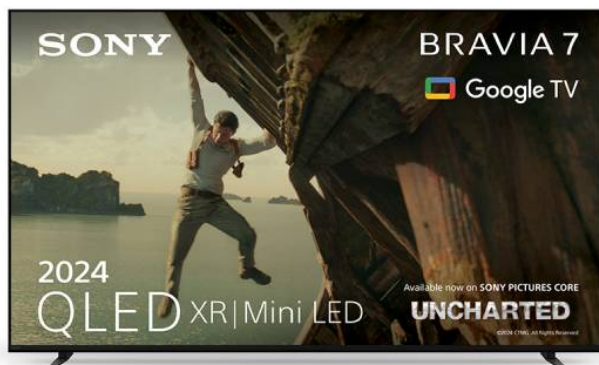

SONY K65XR70PAEP Bravia 7 QLED Mini LED Τηλεόραση, 65"

SKU: IT67003

€1,699.00

Specifications

Οθόνη

- Μέγεθος : 65''
- Τύπος: QLED
- Ανάλυση: 4K Ultra HD (3840 x 2160 pixels)
- Ρυθμός ανανέωσης: 120 Hz

Εικόνα