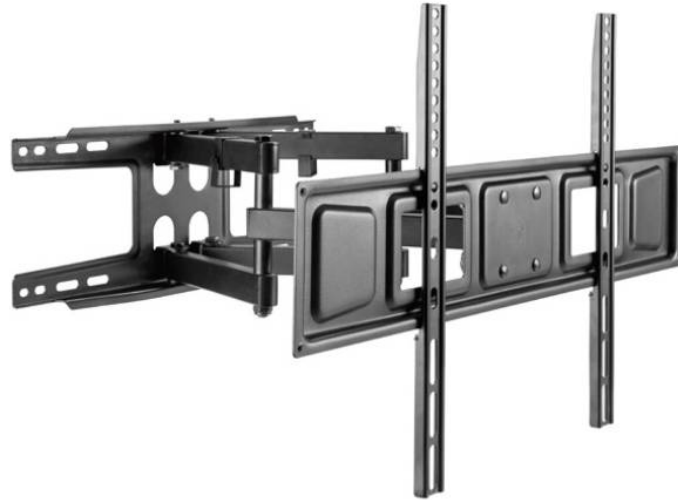

SUPERIOR Full Motion Extra Slim Βάση Στήριξης Τηλεόρασης, 37" - 70"

SKU: IT66219

€69.90

Specifications

Τεχνικά Χαρακτηριστικά

- Συμβατά μεγέθη τηλεόρασης: 37" - 70"
- Υποστηριζόμενα VESA: 200X200, 300X300, 400X200, 400X400, 600X400
- Μέγιστο υποστηριζόμενο βάρος: 40 kg
- Εύρος κλίσης: +5° ~ -15°
- Εύρος περιστροφής: +60° ~ -60°
- Ρύθμιση επιπέδου: +3° ~ -3°

Γενικά Χαρακτηριστικά

- Εύκολη εγκατάσταση: Απλή και γρήγορη τοποθέτηση με όλα τα απαραίτητα εξαρτήματα στη συσκευασία
- Βάση τηλεόρασης με κίνηση
- Κατάλληλη για τηλεοράσεις LCD/LED/PLASMA

- Υλικό: Ατσάλι