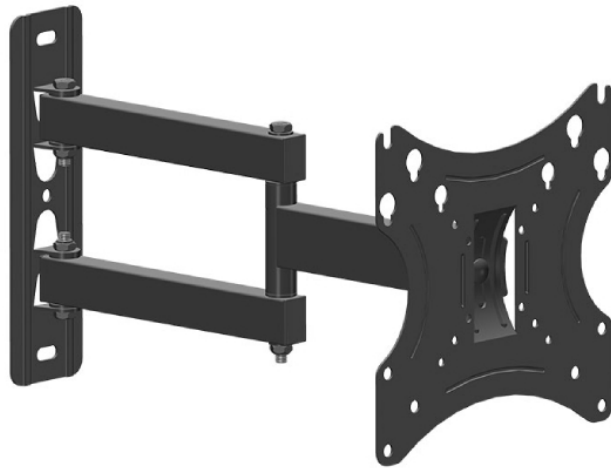

SONORA WonderWall 200 Full eMotion Βάση Στήριξης Τηλεόρασης, 19" - 42"

SKU: IT66367

€13.90

Specifications

Τεχνικά Χαρακτηριστικά

- Επιτοίχια βάση στήριξης με 2 βραχίονες και ρύθμιση κλίσης, για τηλεοράσεις LED/LCD από 19" έως 42"
- Συμβατά Μεγέθη Τηλεόρασης: από 19" έως 42"
- Υποστηριζόμενα VESA: 200x200, 200x100, 100x100, 75x75
- Μέγιστο Υποστηριζόμενο Βάρος: 30 kg
- Ελάχιστη Διαγώνιος Οθόνης: 19"
- Μέγιστη Διαγώνιος Οθόνης: 42"
- Απόσταση από τον τοίχο: 7.5 - 39.1 cm
- Οριζόντια περιστροφή: -90°/ +90°

- Κάθετη κλίση: +15°/ -15°
- Υλικό: Χάλυβας
- Χρώμα: Μαύρο

Περιλαμβάνονται Στο Κουτί

- Αλφάδι
- Βίδες τοίχου και ούπα
- Αποστάτες
- Βίδες στήριξης της τηλεόρασης