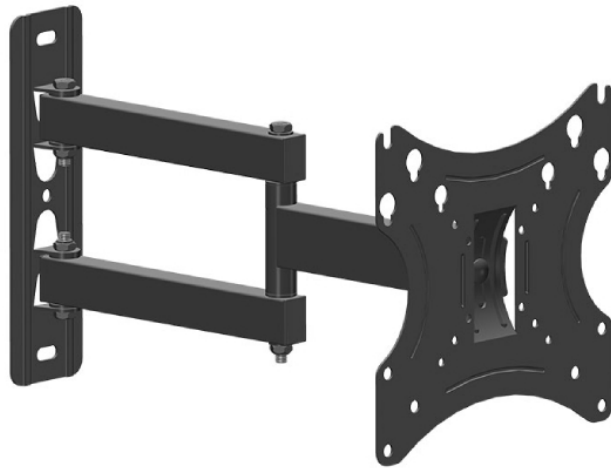

# SONORA WonderWall 200 Full eMotion Βάση Στήριξης Τηλεόρασης, 19" - 42"

SKU: IT66367

**€13.90**

## Specifications

---

### Τεχνικά Χαρακτηριστικά

- Επιτοίχια βάση στήριξης με 2 βραχίονες και ρύθμιση κλίσης, για τηλεοράσεις LED/LCD από 19" έως 42"
- Συμβατά Μεγέθη Τηλεόρασης: από 19" έως 42"
- Υποστηριζόμενα VESA: 200x200, 200x100, 100x100, 75x75
- Μέγιστο Υποστηριζόμενο Βάρος: 30 kg
- Ελάχιστη Διαγώνιος Οθόνης: 19"
- Μέγιστη Διαγώνιος Οθόνης: 42"
- Απόσταση από τον τοίχο: 7.5 - 39.1 cm
- Οριζόντια περιστροφή: -90°/ +90°

- Κάθετη κλίση: +15°/ -15°
- Υλικό: Χάλυβας
- Χρώμα: Μαύρο