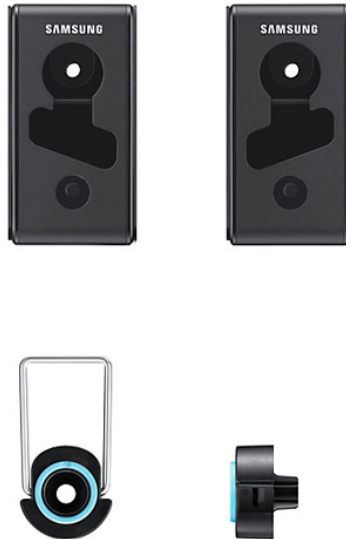

SAMSUNG WMN650M/XC Μίνι Βάση Στήριξης Τηλεόρασης, 33" - 65"

SKU: IT45130

€89.00

Specifications

Τεχνικά Χαρακτηριστικά

- Απαιτούμενη Απόσταση από τον τοίχο: Μικρότερη 17mm / Μέγιστη 40mm
- Τρύπες στον τοίχο: 4
- Tilt: Όχι
- Οριζόντια Ρύθμιση
- Βάρος μέχρι: 50 kg
- Συμβατότητα QLED TV Ναι
- Συμβατά Μεγέθη: 33" έως 65"