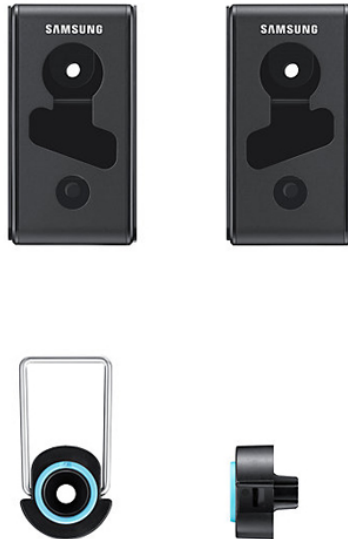

# SAMSUNG WMN650M/XC Μίνι Βάση Στήριξης Τηλεόρασης, 33" - 65"

SKU: IT45130

**€89.00**

### Τεχνικά Χαρακτηριστικά

- Απαιτούμενη Απόσταση από τον τοίχο: Μικρότερη 17mm / Μέγιστη 40mm
- Τρύπες στον τοίχο: 4
- Tilt: Όχι
- Οριζόντια Ρύθμιση
- Βάρος μέχρι: 50 kg
- Συμβατότητα QLED TV Ναι
- Συμβατά Μεγέθη: 33" έως 65"