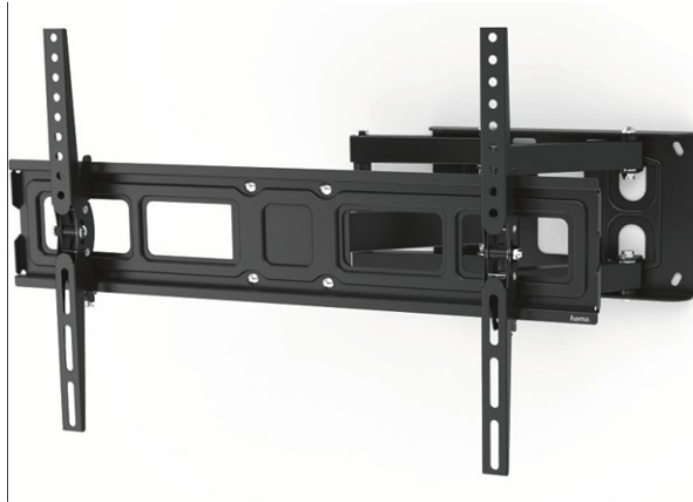

# ΗΑΜΑ 118126 Βάση Στήριξης Τηλεόρασης, 32"- 84"

SKU: IT45305

**€55.00**

### Τεχνικά Χαρακτηριστικά

- Συμβατότητα με επίπεδες οθόνες: 32" - 84"
- Μέγιστο επιτρεπόμενο βάρος στήριξης: 50 kg
- Rotation: Up to 6°
- Προφίλ: 5.6 cm
- Μέγιστη επέκταση: 31.6 cm
- VESA συμβατότητα: 100 x 100 mm/100 x 150 mm/100 x 200 mm/200 x 100 mm/200 x 200 mm/200 x 300 mm/300 x 100 mm/300 x 200 mm/300 x 300 mm/300 x 400 mm/400 x 200 mm/400 x 300 mm/400 x 400 mm/500 x 400 mm/