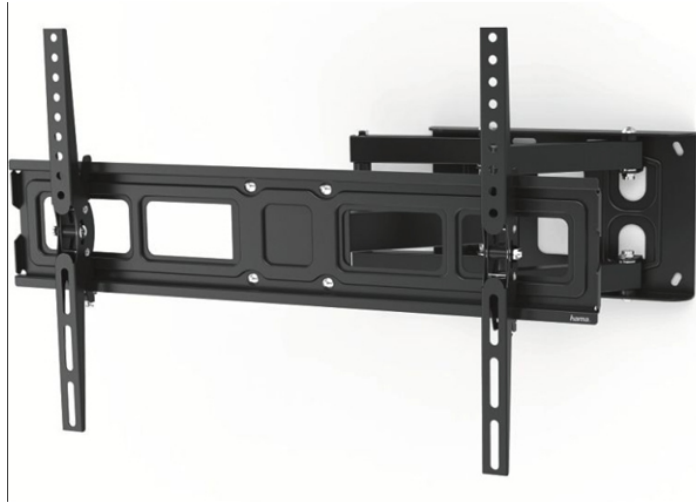

# ΗΑΜΑ 118126 Βάση Στήριξης Τηλεόρασης, 32"- 84"

SKU: IT45305

**€55.00**

### Τεχνικά Χαρακτηριστικά

- Συμβατότητα με επίπεδες οθόνες: 32" - 84"
- Μέγιστο επιτρεπόμενο βάρος στήριξης: 50 kg
- Rotation: Up to 6°
- Προφίλ: 5.6 cm
- Μέγιστη επέκταση: 31.6 cm
- VESA συμβατότητα: 100 x 100 mm/100 x 150 mm/100 x 200 mm/200 x 100 mm/200 x 200 mm/200 x 300 mm/300 x 100 mm/300 x 200 mm/300 x 300 mm/300 x 400 mm/400 x 200 mm/400 x 300 mm/400 x 400 mm/500 x 400 mm/