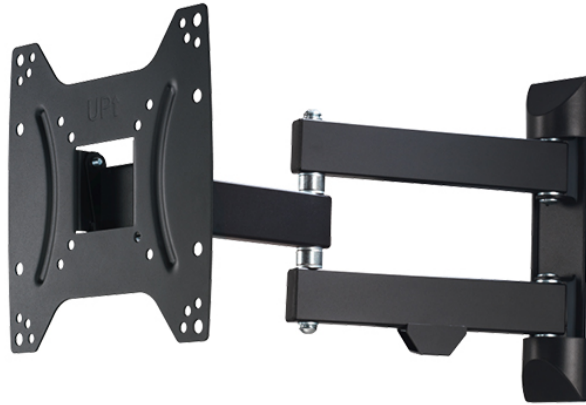

ΗΑΜΑ 118101 Βάση Στήριξης Τηλεόρασης 19"- 48"

SKU: IT45303

€35.00

Specifications

Τεχνικά Χαρακτηριστικά

- Συμβατότητα με οθόνες: 19" - 48" (48-122 cm)
- Μέγιστο επιτρεπόμενο βάρος στήριξης: 20 kg
- Κλίση (tilt): +5° to -12°
- Εύρος περιστροφής (swivel range): έως 180°
- Προφίλ: 5.6 cm
- Μέγιστη επέκταση: 31.6 cm
- VESA συμβατότητα: 75 x 75, 100 x 100, 200 x 100, 200 x 200