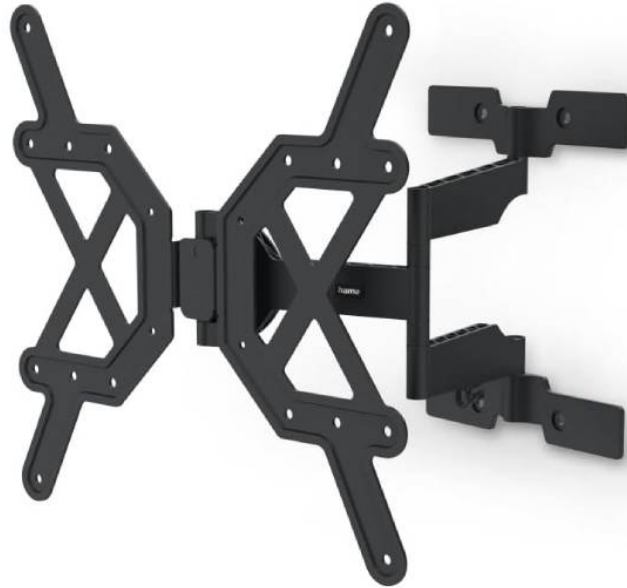

HAMA 00220849 Βάση Στήριξης Τηλεόρασης, 65"

SKU: IT67543

€149.00

Specifications

Τεχνικά Χαρακτηριστικά

- Κλίση: 6 °
- Υλικό: χυτό αλουμίνιο, πλαστικό, αλουμίνιο
- Χρώμα: μαύρο
- VESA: 100x100 - 600x400 mm

Συμβατότητα

- Συμβατά μεγέθη: 90"

Γενικά Χαρακτηριστικά

- Μέγιστη απόσταση από τον τοίχο: 41 cm
- Αριθμός ενώσεων: 3

- Γωνία περιστροφής: 6 °
- Πρόνοια διαχείρισης καλωδίων
- Διπλός βραχίονας

Διαστάσεις & Βάρος

- Εξωτερική Διάσταση (ΥxΠ): 44 x 43 cm
- Μέγιστο Βάρος: 30 kg