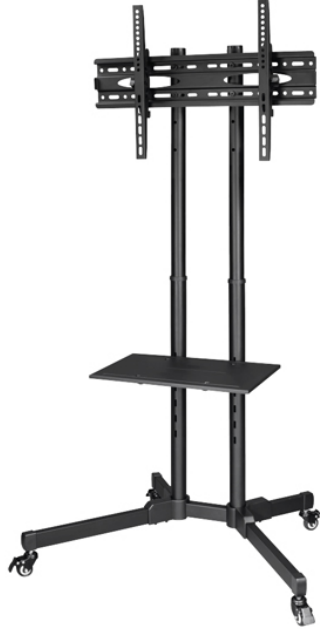

# ΗΑΜΑ 00118098 Τρόλεϊ Βάση Τηλεόρασης, 32" - 70"

SKU: IT47508

**€199.00**

### Γενικά Χαρακτηριστικά

- Τρόλεϊ Τηλεόρασης ιδανικό για μεγέθη τηλεοράσεων 32" έως 70"
- Σταθερό ράφι για DVD player, Blu-ray player, δέκτη SAT, φορητούς υπολογιστές κ.λπ.
- Διάφορες επιλογές τοποθέτησης χάρη σε 4 εύκαμπτους τροχούς
- 4 φρένα στάθμευσης εξασφαλίζουν σταθερότητα
- Ρυθμιζόμενο ύψος σε 3 σταδίων
- Υποστηρίζει όλες τις βάσεις VESA έως 600 x 400
- Έως +/- 10 ° συνεχής κλίση

### Τεχνικά Χαρακτηριστικά

- Υποστηρίζει μεγέθη τηλεοράσεων: 81 - 168 cm (32" - 70")
- Πλάτος x Βάθος x Ύψος: 88.4 x 66.6 x 154,7 cm

- Μέγιστο φορτίο κάτω μέρους: 10 kg
- Μέγιστο φορτίο ραφιών: 10 kg
- Μέγιστο φορτίο του βραχίονα: 40 kg
- Υλικό: Μεταλλικό