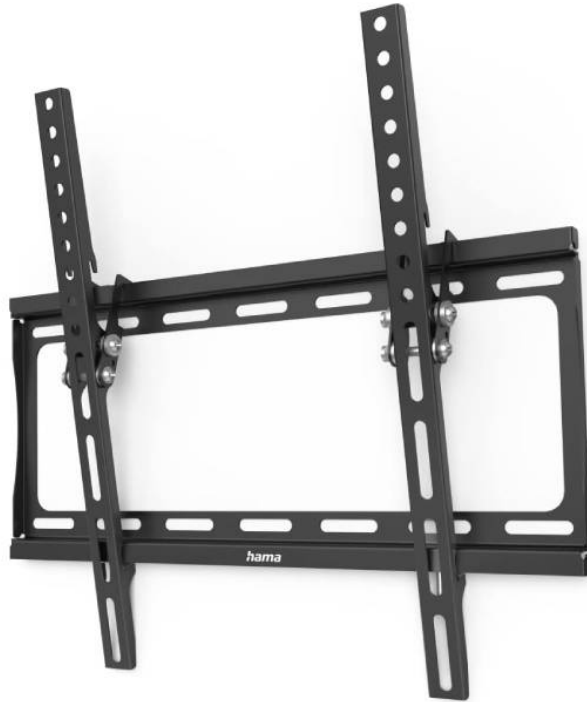

# HAMA 00118069 Βάση Στήριξης Τηλεόρασης, 75"

SKU: IT67542

**€19.99**

### Τεχνικά Χαρακτηριστικά

- Χρώμα: Μαύρο
- Κλίση+/-: 0 / 6 °
- Υλικό: Πλάκα χάλυβα
- VESA: 75x75 - 400x400 mm

### Γενικά Χαρακτηριστικά

- Επίπεδη
- Χωρίς περιστροφή

- Συμπαγής με μοντέρνο σχεδιασμό
- Ιδανικό για τηλεοράσεις

### **Διαστάσεις & Βάρος**

- Εξωτερική Διάσταση (ΥxΠ): 41.8 x 45.4 cm
- Πλάκα Τοποθέτησης (ΜxΠ): 45.4 x 20.4 cm
- Μέγιστο βάρος: έως 35 kg