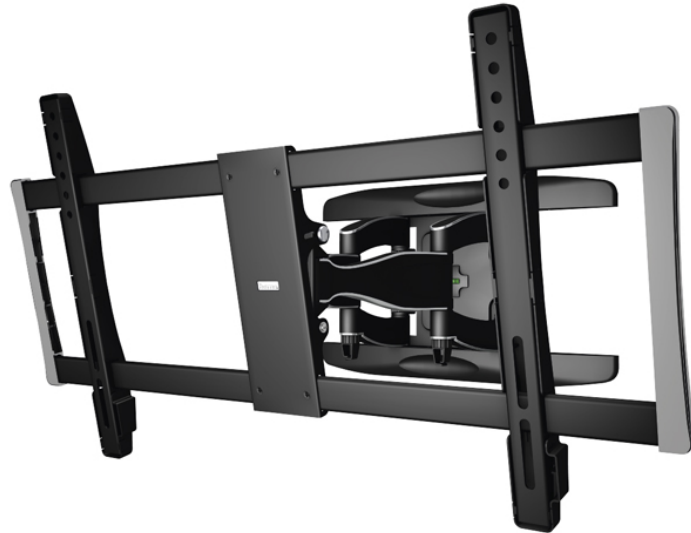

# HAMA 00118057 Full Motion Βάση Στήριξης Τηλεόρασης, 37"-90"

SKU: IT47507

**€169.95**

### Τεχνικά Χαρακτηριστικά

- Βάση Στήριξης με πλήρη κίνηση
- Υποστηρίζει όλα τα VESA έως 800 x 400
- Έως +5/- 15° συνεχής κλίση
- Εμβέλεια περιστροφής στηριζόμενη σε 3 μεντεσέδες: μέχρι 110 °
- Ύψος: 48.4 cm
- Πλάτος: 89.6 cm