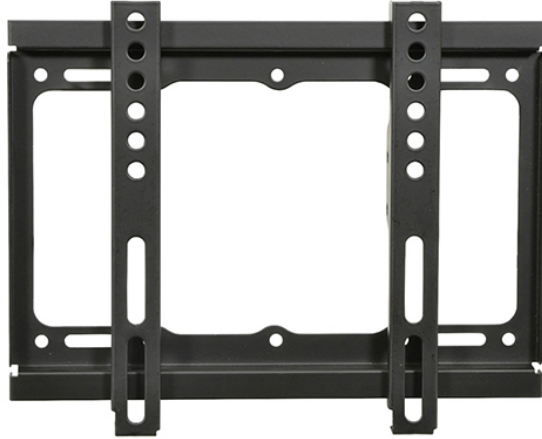

AV:LINK SF201 Σταθερή Βάση Στήριξης Τηλεόρασης, 19" - 42"

SKU: IT55883

€11.95

Specifications

Τεχνικά Χαρακτηριστικά

- Συμβατά Μεγέθη Τηλεοράσεων: 19"- 42 "
- Υποστηρίζει Όλες τις Βάσεις VESA απο 100 x 100 mm, 200 x 100 mm, 200 x 200 mm, 75 x 75 mm
- Μέγιστο Βάρος: 20 kg
- Απόσταση από τον τοίχο: 25 mm