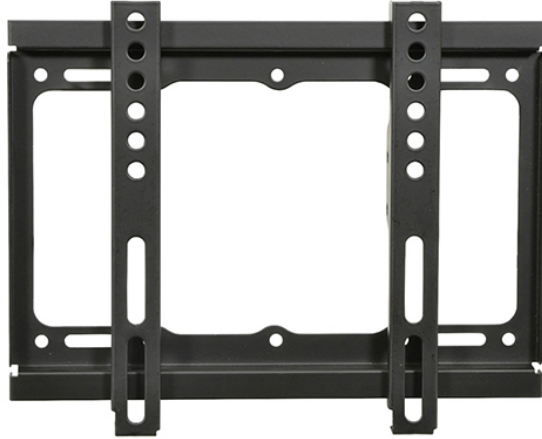

# AV:LINK SF201 Σταθερή Βάση Στήριξης Τηλεόρασης, 19" - 42"

SKU: IT55883

**€11.95**

### Τεχνικά Χαρακτηριστικά

- Συμβατά Μεγέθη Τηλεοράσεων: 19"- 42 "
- Υποστηρίζει Όλες τις Βάσεις VESA απο 100 x 100 mm, 200 x 100 mm, 200 x 200 mm, 75 x 75 mm
- Μέγιστο Βάρος: 20 kg
- Απόσταση από τον τοίχο: 25 mm