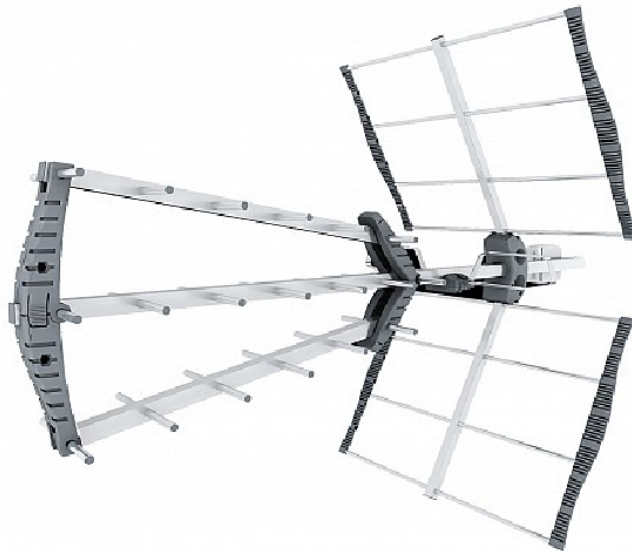

FTE 9003957/12 HYDRA35G

Εξωτερική Κεραία Τηλεόρασης

SKU: IT59203

€54.95

Specifications

Τεχνικά Χαρακτηριστικά

- Τύπος: Εξωτερική κεραία
- Συχνότητα: 470~694 MHz
- Αριθμός Στοιχείων: 26
- Κανάλι: 21-48
- Συχνότητα εναέριας απολαβής: 14.5 dB

Γενικά Χαρακτηριστικά

- Εύκολη και γρήγορη συναρμολόγηση με 5 μόνο κλικ και σε λιγότερο από 30 δευτερόλεπτα
- Δεν χρειάζονται εργαλεία
- Στερεώνεται στον ιστό με χαλινάρι και ενισχυμένους σφιγκτήρες