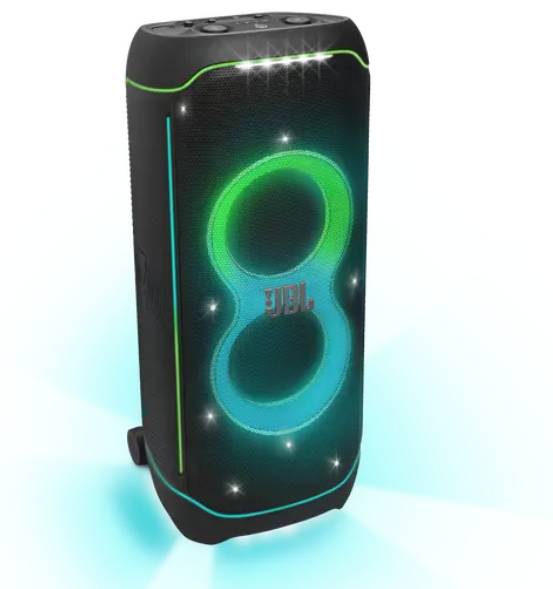

JBL PARTYBOX Ultimate Bluetooth

Ηχείο με Καραόκε

SKU: IT63539

€1,449.00

Specifications

Τεχνικά Χαρακτηριστικά

- Ισχύς: 1100 Watt
- Σύνδεση: Bluetooth
- Απόκριση συχνότητας: 30Hz-20kHz (-6dB)
- Εύρος δυναμικής απόκρισης συχνότητας: 2400 MHz – 2483,5 MHz
- Μετατροπείς: 2 x 24.2 cm (9") υπογούφερ
- : 2 x 12 cm (4,5") μεσαίας εμβέλειας
- : 2 x 7.4 cm (2,75") tweeter
- Υποστηριζόμενες μορφές: .mp3, .wma, .wav

Συνδεσιμότητα

- Φόρτιση USB: 5V / 2,1A (μέγιστο)

- Μορφή USB: FAT16, FAT32
- Εύρος συχνοτήτων πομπού Wi-Fi 5G: 5,15-5,35 GHz, 5,470-5,725 GHz, 5,725-5,825 GHz
- Ισχύς πομπού Wi-Fi 5G:
- Διαμόρφωση Wi-Fi 5G: OFDM (BPSK, QPSK, 16QAM, 64QAM, 256QAM, 1024QAM)
- Συμβατότητα δικτύου 5G Wi-Fi: 802.11a/n/ac/ax
- Εύρος συχνοτήτων πομπού Wi-Fi 2,4G: 2,4GHz-2,4835GHz
- Ισχύς πομπού Wi-Fi 2,4G:
- Διαμόρφωση Wi-Fi 2,4G: DSSS (DBPSK, DQPSK, CCK), OFDM (BPSK, QPSK, 16QAM, 64QAM, 256QAM, 1024QAM)
- Συμβατότητα δικτύου Wi-Fi 2.4G: 802.11 b/g/n/ax
- Bluetooth®: 5,3
- Προφίλ Bluetooth®: A2DP V1.3, AVRCP V1.5
- Εύρος συχνοτήτων πομπού Bluetooth®: 2400 MHz - 2483,5 MHz
- Ισχύς πομπού Bluetooth®: ≤15dBm (EIRP)
- Διαμόρφωση πομπού Bluetooth®: GFSK, π/4 DQPSK, 8DPSK
- Aux-In: 250 mVrms (3,5 mm υποδοχή)
- Mic-In: 20 mVrms
- Κιθάρα-In: 100 mVrms
- Είσοδος Bluetooth/USB: -12 dBFS

Γενικά Χαρακτηριστικά

- Σύνδεση πολλαπλών ηχείων: Συνδύασε δύο ηχεία για ευρύτερο επίπεδο ήχου
- Παράσταση με φώτα
- Αδιάβροχο στο πισίλισμα
- Ενσωματωμένο Wi-Fi
- IP Code: IPx4
- Εφαρμογή JBL One
- Ενίσχυση μπάσου
- Αυθεντικός ήχος JBL
- Ενσωματωμένη λαβή και τροχοί για ευκολία στην μεταφορά
- Μήκος καλωδίου: 2,0 m