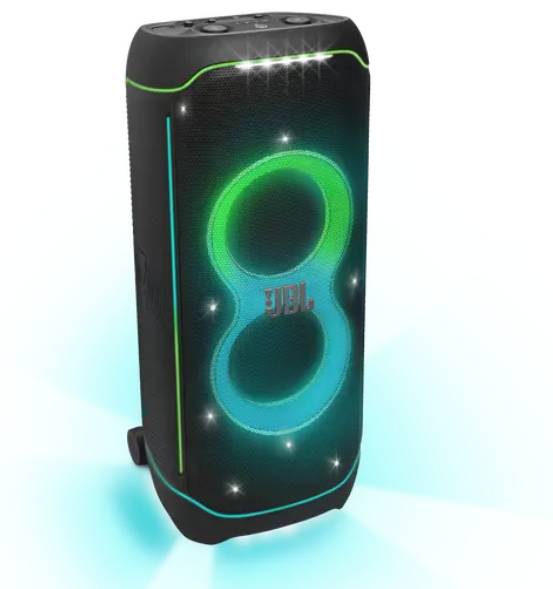

JBL PARTYBOX Ultimate Bluetooth

Ηχείο με Καραόκε

SKU: IT63539

€1,199.00

Specifications

Τεχνικά Χαρακτηριστικά

- Ισχύς: 1100 Watt
- Σύνδεση: Bluetooth
- Απόκριση συχνότητας: 30Hz-20kHz (-6dB)
- Εύρος δυναμικής απόκρισης συχνότητας: 2400 MHz – 2483,5 MHz
- Μετατροπείς: 2 x 24.2 cm (9") υπογούφερ
- : 2 x 12 cm (4,5") μεσαίας εμβέλειας
- : 2 x 7.4 cm (2,75") tweeter
- Υποστηριζόμενες μορφές: .mp3, .wma, .wav

Συνδεσιμότητα

- Φόρτιση USB: 5V / 2,1A (μέγιστο)

- Μορφή USB: FAT16, FAT32
- Εύρος συχνοτήτων πομπού Wi-Fi 5G: 5,15-5,35 GHz, 5,470-5,725 GHz, 5,725-5,825 GHz
- Ισχύς πομπού Wi-Fi 5G:
- Διαμόρφωση Wi-Fi 5G: OFDM (BPSK, QPSK, 16QAM, 64QAM, 256QAM, 1024QAM)
- Συμβατότητα δικτύου 5G Wi-Fi: 802.11a/n/ac/ax
- Εύρος συχνοτήτων πομπού Wi-Fi 2,4G: 2,4GHz-2,4835GHz
- Ισχύς πομπού Wi-Fi 2,4G:
- Διαμόρφωση Wi-Fi 2,4G: DSSS (DBPSK, DQPSK, CCK), OFDM (BPSK, QPSK, 16QAM, 64QAM, 256QAM, 1024QAM)
- Συμβατότητα δικτύου Wi-Fi 2.4G: 802.11 b/g/n/ax
- Bluetooth®: 5,3
- Προφίλ Bluetooth®: A2DP V1.3, AVRCP V1.5
- Εύρος συχνοτήτων πομπού Bluetooth®: 2400 MHz - 2483,5 MHz
- Ισχύς πομπού Bluetooth®: ≤15dBm (EIRP)
- Διαμόρφωση πομπού Bluetooth®: GFSK, π/4 DQPSK, 8DPSK
- Aux-In: 250 mVrms (3,5 mm υποδοχή)
- Mic-In: 20 mVrms
- Κιθάρα-In: 100 mVrms
- Είσοδος Bluetooth/USB: -12 dBFS

Γενικά Χαρακτηριστικά

- Σύνδεση πολλαπλών ηχείων: Συνδύασε δύο ηχεία για ευρύτερο επίπεδο ήχου
- Παράσταση με φώτα
- Αδιάβροχο στο πισίλισμα
- Ενσωματωμένο Wi-Fi
- IP Code: IPx4
- Εφαρμογή JBL One
- Ενίσχυση μπάσου
- Αυθεντικός ήχος JBL
- Ενσωματωμένη λαβή και τροχοί για ευκολία στην μεταφορά
- Μήκος καλωδίου: 2,0 m