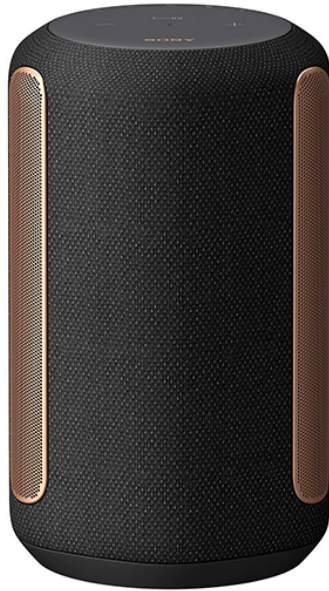

SONY SRSRA3000B.CEL Premium 360° Ηχείο

SKU: IT53265

€199.00

Specifications

Τεχνικά Χαρακτηριστικά

- Ισχύς: 20 Watt
- 360 Reality audio
- DSEE
- Αυτόματη ένταση ήχου: ενεργοποίηση/ απενεργοποίηση
- Αυτόματη βαθμονόμηση ήχου
- Ενίσχυση ηχείου
- Προρυθμισμένος ισοσταθμιστής: Off/Bass/Excitd/Bright/Vocal
- Ασύρματη σύνδεση: Google Assistant, Chromecast Built-it, Alexa, Spotify
- Συμβατά προφίλ Bluetooth: A2DP, AVRCP (απόλυτη ένταση ήχου), SPP
- Υποστηριζόμενη κωδικοποίηση: SBC, AAC
- Wi-Fi: 11a, 11b, 11g, 11n

- Διασύνδεση: Είσοδος ήχου (3,5 mm)

Γενικά Χαρακτηριστικά

- Ευρυκατευθυντικός ήχος και βαθιά μπάσα
- Το beam tweeter δημιουργεί ήχο από το δάπεδο μέχρι την οροφή
- Μουσική πολλαπλών δωματίων
- Φωνητικός έλεγχος
- Ανθεκτικό στην υγρασία

Διαστάσεις & Βάρος

- Διαστάσεις (ΥxΠxB): 24.7x14.6x15.5 cm
- Βάρος: 2.5 kg