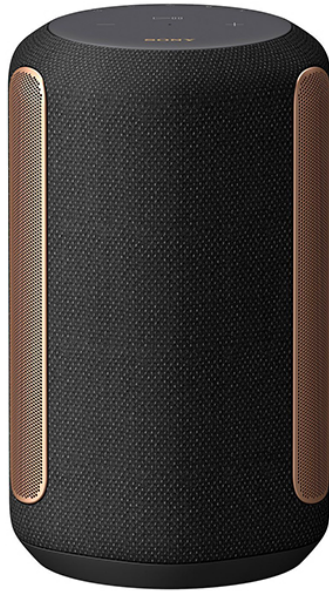

# SONY SRSRA3000B.CEL Premium 360° Ηχείο

SKU: IT53265

**€199.00**

### Τεχνικά Χαρακτηριστικά

- Ισχύς: 20 Watt
- 360 Reality audio
- DSEE
- Αυτόματη ένταση ήχου: ενεργοποίηση/ απενεργοποίηση
- Αυτόματη βαθμονόμηση ήχου
- Ενίσχυση ηχείου
- Προρυθμισμένος ισοσταθμιστής: Off/Bass/Excitd/Bright/Vocal
- Ασύρματη σύνδεση: Google Assistant, Chromecast Built-it, Alexa, Spotify
- Συμβατά προφίλ Bluetooth: A2DP, AVRCP (απόλυτη ένταση ήχου), SPP
- Υποστηριζόμενη κωδικοποίηση: SBC, AAC
- Wi-Fi: 11a, 11b, 11g, 11n

### **Γενικά Χαρακτηριστικά**

- Ευρυκατευθυντικός ήχος και βαθιά μπάσα
- Το beam tweeter δημιουργεί ήχο από το δάπεδο μέχρι την οροφή
- Μουσική πολλαπλών δωματίων
- Φωνητικός έλεγχος
- Ανθεκτικό στην υγρασία