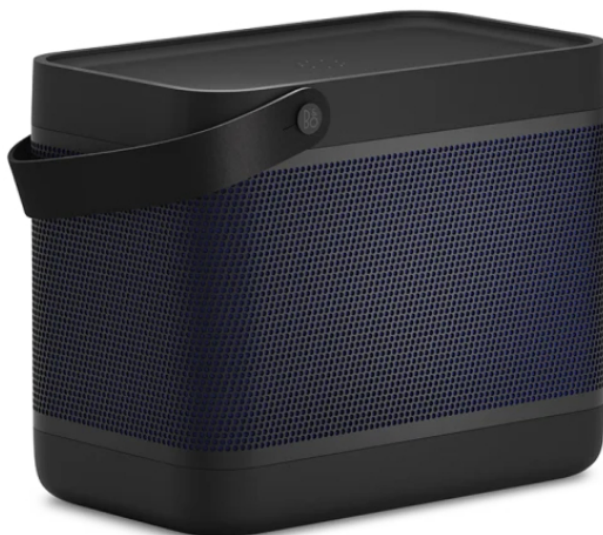

BANG & OLUFSEN Beolit 20 Bluetooth Φορητό Ηχείο, Μαύρο Ανθρακί

SKU: IT59228

€419.00

Specifications

Τεχνικά Χαρακτηριστικά

- Ισχύς: 240 Watt
- Σύνδεση: Bluetooth 4.2
- Χρόνος αναπαραγωγής: Έως 8 ώρες σε τυπική ένταση ακρόασης
- Χρόνος φόρτισης: 3 ώρες
- Συνιστώμενο μέγεθος δωματίου: 10-50 m²
- Ενισχυτής: 2 x 35 Watt Κατηγορία D για Woofer και Tweeter
- Εύρος συχνοτήτων: 37 - 20.000 Hz
- Μέγιστη στάθμη ηχητικής πίεσης: 93 dB SPL
- Δυνατότητα μπάσων: 77 dB SPL

Γενικά Χαρακτηριστικά

- Ασύρματο Codec: AAC, SBC
- Στερεοφωνική σύζευξη: Διατίθεται μεταξύ Beolit 20s και Beolit 17s
- Ένδειξη διάρκειας ζωής μπαταρίας: ακριβής κατάσταση που μπορεί να προβληθεί στην εφαρμογή Bang & Olufsen
- Στοιχεία ελέγχου στη συσκευή: Κουμπί λειτουργίας, σύνδεσης Bluetooth, αναπαραγωγής/παύσης, αύξησης/μείωσης έντασης
- Ενσωματωμένη ασύρματη φόρτιση Qi έως 5 Watt

Διαστάσεις & Βάρος

- Διαστάσεις (ΥxΠxB): 23x13.5x18.9 cm
- Βάρος: 2700 gr