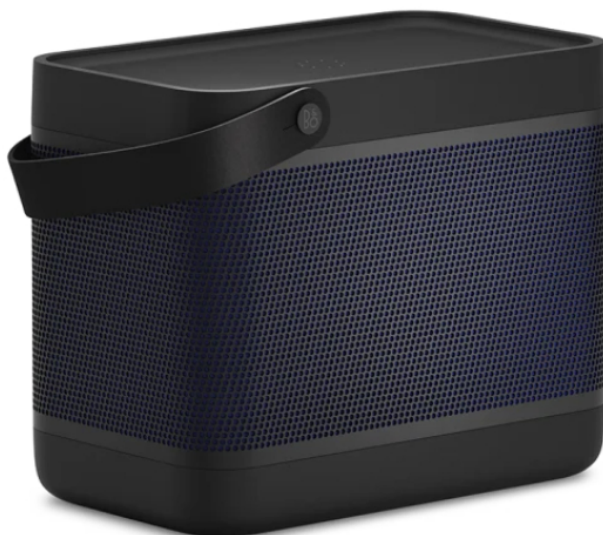

BANG & OLUFSEN Beolit 20 Bluetooth Φορητό Ηχείο, Μαύρο Ανθρακί

SKU: IT59228

€479.00

Specifications

Τεχνικά Χαρακτηριστικά

- Ισχύς: 240 Watt
- Σύνδεση: Bluetooth 4.2
- Χρόνος αναπαραγωγής: Έως 8 ώρες σε τυπική ένταση ακρόασης
- Χρόνος φόρτισης: 3 ώρες
- Συνιστώμενο μέγεθος δωματίου: 10-50 m²
- Ενισχυτής: 2 x 35 Watt Κατηγορία D για Woofer και Tweeter
- Εύρος συχνοτήτων: 37 - 20.000 Hz
- Μέγιστη στάθμη ηχητικής πίεσης: 93 dB SPL
- Δυνατότητα μπάσων: 77 dB SPL

Γενικά Χαρακτηριστικά

- Ασύρματο Codec: AAC, SBC
- Στερεοφωνική σύζευξη: Διατίθεται μεταξύ Beolit 20s και Beolit 17s
- Ένδειξη διάρκειας ζωής μπαταρίας: ακριβής κατάσταση που μπορεί να προβληθεί στην εφαρμογή Bang & Olufsen
- Στοιχεία ελέγχου στη συσκευή: Κουμπί λειτουργίας, σύνδεσης Bluetooth, αναπαραγωγής/παύσης, αύξησης/μείωσης έντασης
- Ενσωματωμένη ασύρματη φόρτιση Qi έως 5 Watt

Διαστάσεις & Βάρος

- Διαστάσεις (ΥxΠxB): 23x13.5x18.9 cm
- Βάρος: 2700 gr