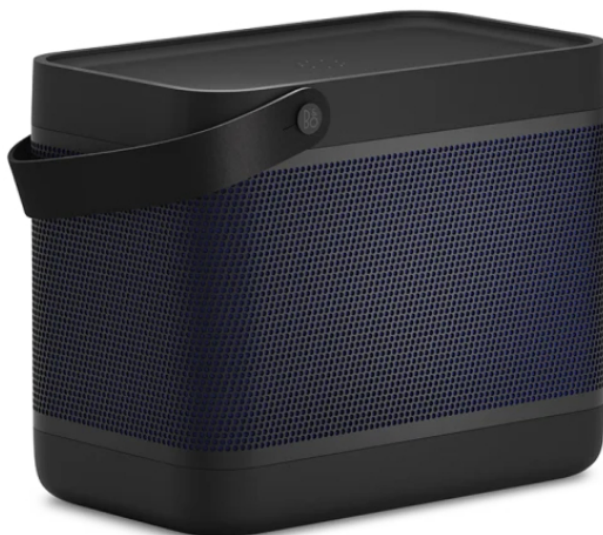

# BANG & OLUFSEN Beolit 20 Bluetooth Φορητό Ηχείο, Μαύρο Ανθρακί

SKU: IT59228

**€549.00**

### Τεχνικά Χαρακτηριστικά

- Ισχύς: 240 Watt
- Σύνδεση: Bluetooth 4.2
- Χρόνος αναπαραγωγής: Έως 8 ώρες σε τυπική ένταση ακρόασης
- Χρόνος φόρτισης: 3 ώρες
- Συνιστώμενο μέγεθος δωματίου: 10-50 m<sup>2</sup>
- Ενισχυτής: 2 x 35 Watt Κατηγορία D για Woofer και Tweeter
- Εύρος συχνοτήτων: 37 - 20.000 Hz
- Μέγιστη στάθμη ηχητικής πίεσης: 93 dB SPL
- Δυνατότητα μπάσων: 77 dB SPL

### Γενικά Χαρακτηριστικά

- Ασύρματο Codec: AAC, SBC
- Στερεοφωνική σύζευξη: Διατίθεται μεταξύ Beolit 20s και Beolit 17s
- Ένδειξη διάρκειας ζωής μπαταρίας: ακριβής κατάσταση που μπορεί να προβληθεί στην εφαρμογή Bang & Olufsen
- Στοιχεία ελέγχου στη συσκευή: Κουμπί λειτουργίας, σύνδεσης Bluetooth, αναπαραγωγής/παύσης, αύξησης/μείωσης έντασης
- Ενσωματωμένη ασύρματη φόρτιση Qi έως 5 Watt

### **Διαστάσεις & Βάρος**

- Διαστάσεις (ΥxΠxB): 23x13.5x18.9 cm
- Βάρος: 2700 gr