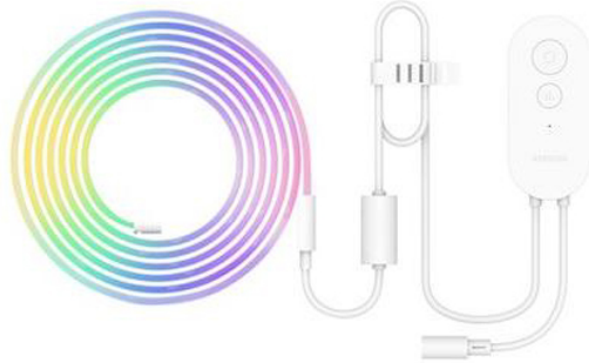

XIAOMI Smart Lightstrip

SKU: IT65409

€54.95

Specifications

Τεχνικά Χαρακτηριστικά

- Τύπος: Smart Ταινία Φωτισμού
- Τύπος Led: RGB
- Ασύρματη συνδεσιμότητα: Wi-Fi

Γενικά Χαρακτηριστικά

- Φως που πάλλεται σε συγχρονισμό με τη μουσική
- Κουμπί εναλλαγής λειτουργιών με 8 προκαθορισμένες λειτουργίες δυναμικού φωτισμού
- Έξυπνη σύνδεση
- Καινοτόμος αλγόριθμος αναγνώρισης μουσικής
- : Δυνατότητα προσαρμογής χρώματος και εφέ με τη μουσική
- Δυνατότητα επεκτασιμότητας (Δεν περιλαμβάνεται)
- Κουμπί εναλλαγής λειτουργιών

- Εύκαμπτη λωρίδα φωτός από εποξειδική ρητίνη
- Επεκτασιμότητα
- : Η λωρίδα μπορεί εύκολα να επεκταθεί σε οποιοδήποτε μήκος χρειάζεσαι

Διαστάσεις & Βάρος

- Μήκος: 2 μέτρα
- Βάρος: 145 gr