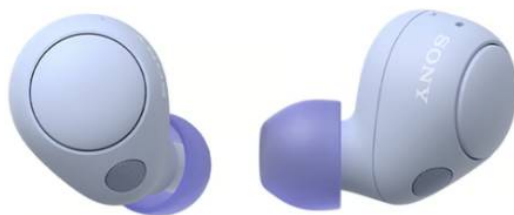

SONY WF-C700N True Wireless Ακουστικά, Λεβάντα

SKU: IT66795

€120.00

Specifications

Τεχνικά Χαρακτηριστικά

- Συνδεσιμότητα: Bluetooth 5.2
- Απόκριση συχνότητας Bluetooth: 20 Hz - 20.000 Hz (δειγματοληψία 44.1 kHz)
- Αποτελεσματική εμβέλεια: Περίπου 10 μέτρα
- Συχνότητα λειτουργίας: Ζώνη 2.4 GHz (2.400 0 GHz - 2.483 5 GHz)
- Προφίλ: A2DP, AVRCP, HFP, HSP
- Υποστηριζόμενη μορφή ήχου: SBC, AAC
- Υποστηριζόμενη προστασία περιεχομένου: SCMS-T
- Μέθοδος φόρτισης μπαταρίας: USB
- Διάρκεια ζωής μπαταρίας (συνεχής χρόνος επικοινωνίας): Μέγιστο 5 ώρες (με ενεργοποιημένη ακύρωση θορύβου), μέγιστο 5 ώρες (με απενεργοποιημένη ακύρωση θορύβου)

- Διάρκεια ζωής μπαταρίας (συνεχής χρόνος αναπαραγωγής μουσικής): Μέγιστο 7.5 ώρες (με ενεργοποιημένη ακύρωση θορύβου), μέγιστο 10 ώρες (με απενεργοποιημένη ακύρωση θορύβου)
- Χρόνος φόρτισης μπαταρίας: Περίπου 1.5 ώρες
- Χρόνος φόρτισης μπαταρίας θήκης: Περίπου 3 ώρες
- Μονάδα οδηγού: 5 mm

Γενικά Χαρακτηριστικά

- Σύνδεση: Ασύρματη
- Τύπος ακουστικών: Κλειστού τύπου
- Αδιάβροχα: IPX4
- DSEE: Τεχνολογία αναβάθμισης που βελτιώνει την ποιότητα των συμπιεσμένων αρχείων ήχου
- Μικρόφωνο: Ενσωματωμένο
- Ρύθμιση έντασης ήχου
- Ακύρωση θορύβου: Λειτουργία ήχου περιβάλλοντος
- Συμπαγές και ελαφρύ για άνετη εφαρμογή
- Ρύθμισε τον ήχο σου με ακρίβεια χρησιμοποιώντας την εφαρμογή Sony Headphones Connect
- Καθαρές κλήσεις χωρίς χέρια με δομή μείωσης θορύβου από τον άνεμο
- Τι περιέχει το κουτί: Θήκη φόρτισης, υβριδικά ακουστικά από καουτσούκ σιλικόνης, οδηγός αναφοράς, καλώδιο USB, κάρτα εγγύησης