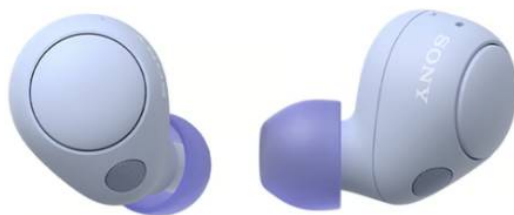

SONY WF-C700N True Wireless Ακουστικά, Λεβάντα

SKU: IT66795

€89.90

Specifications

Τεχνικά Χαρακτηριστικά

- Συνδεσιμότητα: Bluetooth 5.2
- Απόκριση συχνότητας Bluetooth: 20 Hz - 20.000 Hz (δειγματοληψία 44.1 kHz)
- Αποτελεσματική εμβέλεια: Περίπου 10 μέτρα
- Συχνότητα λειτουργίας: Ζώνη 2.4 GHz (2.400 0 GHz - 2.483 5 GHz)
- Προφίλ: A2DP, AVRCP, HFP, HSP
- Υποστηριζόμενη μορφή ήχου: SBC, AAC
- Υποστηριζόμενη προστασία περιεχομένου: SCMS-T
- Μέθοδος φόρτισης μπαταρίας: USB
- Διάρκεια ζωής μπαταρίας (συνεχής χρόνος επικοινωνίας): Μέγιστο 5 ώρες (με ενεργοποιημένη ακύρωση θορύβου), μέγιστο 5 ώρες (με απενεργοποιημένη ακύρωση θορύβου)

- Διάρκεια ζωής μπαταρίας (συνεχής χρόνος αναπαραγωγής μουσικής): Μέγιστο 7.5 ώρες (με ενεργοποιημένη ακύρωση θορύβου), μέγιστο 10 ώρες (με απενεργοποιημένη ακύρωση θορύβου)
- Χρόνος φόρτισης μπαταρίας: Περίπου 1.5 ώρες
- Χρόνος φόρτισης μπαταρίας θήκης: Περίπου 3 ώρες
- Μονάδα οδηγού: 5 mm

Γενικά Χαρακτηριστικά

- Σύνδεση: Ασύρματη
- Τύπος ακουστικών: Κλειστού τύπου
- Αδιάβροχα: IPX4
- DSEE: Τεχνολογία αναβάθμισης που βελτιώνει την ποιότητα των συμπιεσμένων αρχείων ήχου
- Μικρόφωνο: Ενσωματωμένο
- Ρύθμιση έντασης ήχου
- Ακύρωση θορύβου: Λειτουργία ήχου περιβάλλοντος
- Συμπαγές και ελαφρύ για άνετη εφαρμογή
- Ρύθμισε τον ήχο σου με ακρίβεια χρησιμοποιώντας την εφαρμογή Sony Headphones Connect
- Καθαρές κλήσεις χωρίς χέρια με δομή μείωσης θορύβου από τον άνεμο
- Τι περιέχει το κουτί: Θήκη φόρτισης, υβριδικά ακουστικά από καουτσούκ σιλικόνης, οδηγός αναφοράς, καλώδιο USB, κάρτα εγγύησης