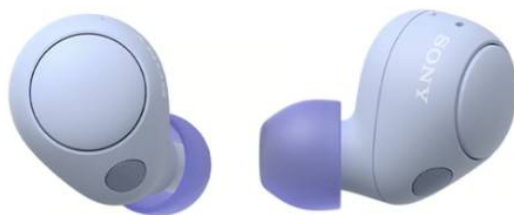

SONY WF-C700N True Wireless Ακουστικά, Λεβάντα

SKU: IT66795

€89.00

Specifications

Τεχνικά Χαρακτηριστικά

- Συνδεσιμότητα: Bluetooth 5.2
- Απόκριση συχνότητας Bluetooth: 20 Hz - 20.000 Hz (δειγματοληψία 44.1 kHz)
- Αποτελεσματική εμβέλεια: Περίπου 10 μέτρα
- Συχνότητα λειτουργίας: Ζώνη 2.4 GHz (2.400 0 GHz - 2.483 5 GHz)
- Προφίλ: A2DP, AVRCP, HFP, HSP
- Υποστηριζόμενη μορφή ήχου: SBC, AAC
- Υποστηριζόμενη προστασία περιεχομένου: SCMS-T
- Μέθοδος φόρτισης μπαταρίας: USB
- Διάρκεια ζωής μπαταρίας (συνεχής χρόνος επικοινωνίας): Μέγιστο 5 ώρες (με ενεργοποιημένη ακύρωση θορύβου), μέγιστο 5 ώρες (με απενεργοποιημένη ακύρωση θορύβου)

- Διάρκεια ζωής μπαταρίας (συνεχής χρόνος αναπαραγωγής μουσικής): Μέγιστο 7.5 ώρες (με ενεργοποιημένη ακύρωση θορύβου), μέγιστο 10 ώρες (με απενεργοποιημένη ακύρωση θορύβου)
- Χρόνος φόρτισης μπαταρίας: Περίπου 1.5 ώρες
- Χρόνος φόρτισης μπαταρίας θήκης: Περίπου 3 ώρες
- Μονάδα οδηγού: 5 mm

Γενικά Χαρακτηριστικά

- Σύνδεση: Ασύρματη
- Τύπος ακουστικών: Κλειστού τύπου
- Αδιάβροχα: IPX4
- DSEE: Τεχνολογία αναβάθμισης που βελτιώνει την ποιότητα των συμπιεσμένων αρχείων ήχου
- Μικρόφωνο: Ενσωματωμένο
- Ρύθμιση έντασης ήχου
- Ακύρωση θορύβου: Λειτουργία ήχου περιβάλλοντος
- Συμπαγές και ελαφρύ για άνετη εφαρμογή
- Ρύθμισε τον ήχο σου με ακρίβεια χρησιμοποιώντας την εφαρμογή Sony Headphones Connect
- Καθαρές κλήσεις χωρίς χέρια με δομή μείωσης θορύβου από τον άνεμο
- Τι περιέχει το κουτί: Θήκη φόρτισης, υβριδικά ακουστικά από καουτσούκ σιλικόνης, οδηγός αναφοράς, καλώδιο USB, κάρτα εγγύησης