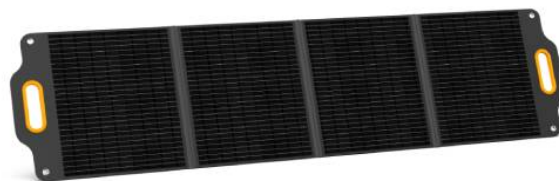

# POWERNESS SolarX Pro200 Φορητό Ηλιακό Πάνελ, 200 Watt

SKU: IT67440

**€399.00**

### Τεχνικά Χαρακτηριστικά

- Ισχύς: 200 Watt
- Συμβατότητα: : Με τους περισσότερους σταθμούς τροφοδοσίας και άλλες έξυπνες συσκευές
- Απόδοση κυψέλης: 23%
- Τάση ισχύος: 18V
- Έξοδος USB-A: 5V/2.4A
- Έξοδος καλωδίου USB-C: 5V/2.4A
- Έξοδος καλωδίου DC: 18V/12A/200W
- Θερμοκρασία λειτουργίας: -10° έως 65°C

### Γενικά Χαρακτηριστικά

- Υποδοχές: 7909 θηλυκό σε αρσενικό DC 4017/5521/6330
- : 1 θύρα USB-A
- : 1 καλώδιο USB-C
- : 1 DC 7909 θηλυκό σε DC αρσενικό 8020/XT60/Anderson Connector