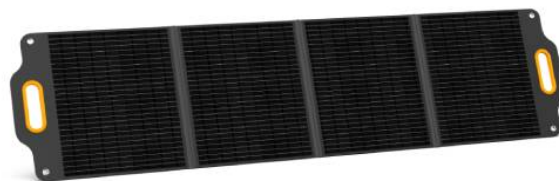

POWERNESS SolarX Pro200 Φορητό Ηλιακό Πάνελ, 200 Watt

SKU: IT67440

€499.00

Specifications

Τεχνικά Χαρακτηριστικά

- Ισχύς: 200 Watt
- Συμβατότητα: : Με τους περισσότερους σταθμούς τροφοδοσίας και άλλες έξυπνες συσκευές
- Απόδοση κυψέλης: 23%
- Τάση ισχύος: 18V
- Έξοδος USB-A: 5V/2.4A
- Έξοδος καλωδίου USB-C: 5V/2.4A
- Έξοδος καλωδίου DC: 18V/12A/200W
- Θερμοκρασία λειτουργίας: -10° έως 65°C

Γενικά Χαρακτηριστικά

- Υποδοχές: 7909 θηλυκό σε αρσενικό DC 4017/5521/6330
- : 1 θύρα USB-A
- : 1 καλώδιο USB-C
- : 1 DC 7909 θηλυκό σε DC αρσενικό 8020/XT60/Anderson Connector

Διαστάσεις & Βάρος

- Διαστάσεις (διπλωμένο): 62,8 x 53,1 x 4,2 cm
- Διαστάσεις (ξεδιπλωμένο): 235.7 x 53.1 x 2.6 cm
- Βάρος: 7.04 kg