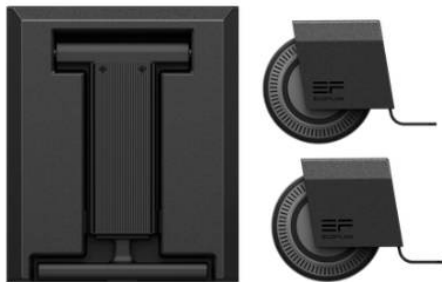

# ECOFLOW Glacier Αποσπώμενες Ρόδες Και Χερούλι

SKU: IT67170

**€119.00**

### Γενικά Χαρακτηριστικά

- Τύπος: Αποσπώμενο χερούλι και τροχοί
- Συμβατότητα: EcoFlow Glacier
- Ποσότητα: 2x αποσπώμενοι τροχοί και 1x χερούλι