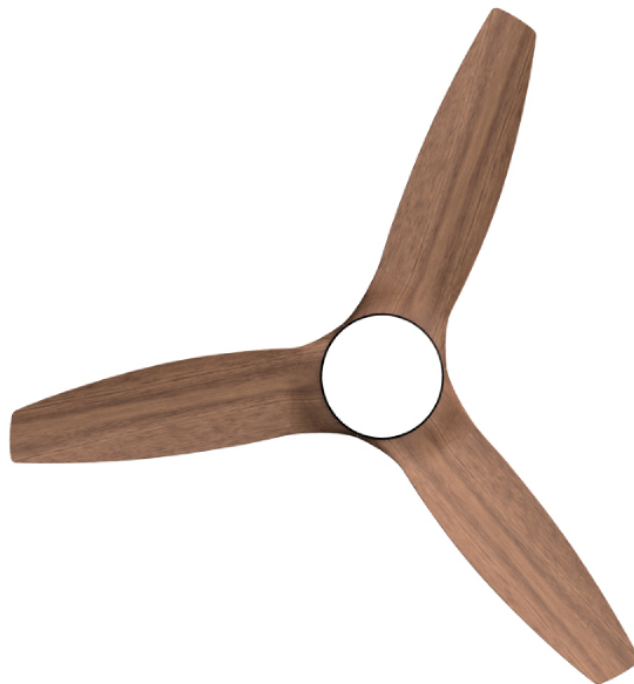

# LIFE 233-0401 Apeletes Ανεμιστήρας Οροφής με LED Φωτιστικό και Τηλεχειριστήριο

SKU: IT66107

**€119.00**

### Τεχνικά Χαρακτηριστικά

- Ισχύς: 31 Watt
- Διάμετρος Ανεμιστήρα: 132 cm/ 52"
- 3 πλαστικά πτερύγια σε απόχρωση ξύλου
- 5 ταχύτητες ανεμιστήρα (92/131/164/190/206 RPM)
- 5 ρυθμίσεις έντασης φωτισμού
- Τηλεχειριστήριο για εύκολο και άνετο χειρισμό του ανεμιστήρα και του φωτιστικού
- Χρονοδιακόπτης για αυτόματη απενεργοποίηση του ανεμιστήρα (έως και 12 ώρες)

### **Γενικά Χαρακτηριστικά**

- Δυνατότητα αντίστροφης λειτουργίας ανεμιστήρα, κατάλληλη για λειτουργία τον χειμώνα
- Ισχυρό DC μοτέρ χαμηλού θορύβου
- Πολύ καλή κυκλοφορία αέρα χάρη στα μεγάλα πτερύγιά του

### **Διαστάσεις & Βάρος**

- Διαστάσεις: 65.2 x 37.7 x 25.1 cm
- Βάρος: 4.4 kg