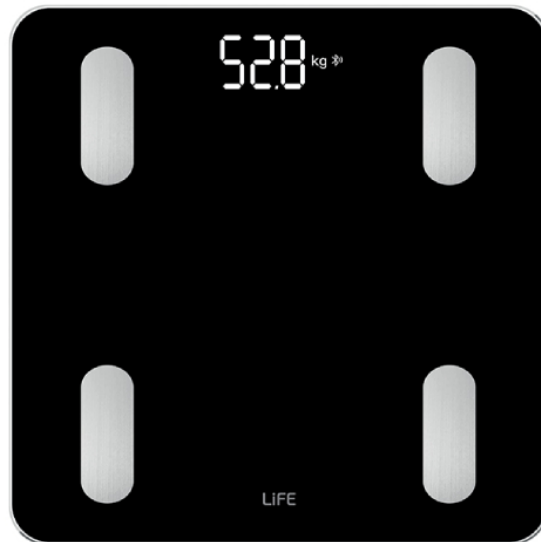

LIFE 221-0415 Workout Smart

Ζυγαριά Μπάνιου, Μαύρο

SKU: IT67319

€24.95

Specifications

Τεχνικά Χαρακτηριστικά

- Επιφάνεια 30x30cm, από γυαλί υψηλής ανθεκτικότητας πάχους 6mm
- 18 μετρήσεις και αναλύσεις βάρους
- Μεγάλη ψηφιακή οθόνη LED (7.8x3.3 cm)
- 4 αισθητήρες υψηλής ακρίβειας για αξιόπιστα αποτελέσματα
- Δυνατότητα πολλαπλών χρηστών σε έναν λογαριασμό ή/και πολλαπλών λογαριασμών σε μία μόνο ζυγαριά
- Μονάδες μέτρησης βάρους: kg, lb, st
- Εύρος μέτρησης: 7-180kg
- Μέγιστο βάρος: 180kg
- Ακρίβεια ζυγίσματος: 100g
- Συχνότητα λειτουργίας: 2412Mhz - 2472Mhz

- Μέγιστη ισχύς εξόδου RF: 15.73dBm
- Τροφοδοσία: μπαταρίες 3 x AAA (συμπεριλαμβάνονται)

Γενικά Χαρακτηριστικά

- Γυάλινη ψηφιακή ζυγαριά μπάνιου με σύνδεση Wi-Fi και Bluetooth
- Σύνδεση Wi-Fi:
- : Απλά ζυγίσου και αυτόματα όλα τα δεδομένα θα περαστούν στο smartphone σου (απαιτείται η αρχική σύνδεση της ζυγαριάς με το δίκτυο Wi-Fi μέσω του δωρεάν app)
- Δωρεάν Tuya app (εφαρμογή) για το smartphone, για εύκολη πρόσβαση στο ιστορικό των μετρήσεών σου
- Αυτόματη ενεργοποίηση με το πάτημα του ποδιού (Step-on-automatic)
- Αυτόματη απενεργοποίηση, για μεγαλύτερη διάρκεια της μπαταρίας
- Ένδειξη υπέρβασης ανώτατου επιτρεπόμενου βάρους
- Ένδειξη χαμηλής στάθμης μπαταριών
- Αντιολισθητικά ποδαράκια από καουτσούκ για εξαιρετική σταθερότητα

Βάρος

- Καθαρό βάρος: 1.5kg