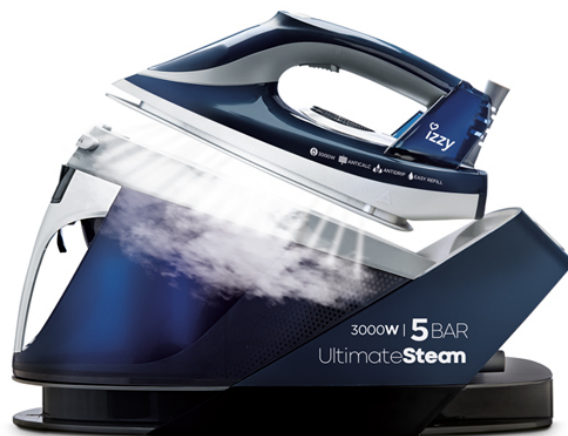

IZZY 223936 IZ-1106 5BAR Σύστημα Σιδερώματος

SKU: IT61092

€94.95

Specifications

Τεχνικά Χαρακτηριστικά

- Ισχύς: 3000 Watt
- Πίεση: 5 bar
- Χωρητικότητα Δοχείου: 1.5 λίτρα
- Έξοδος ατμού: έως 130 γρ

Γενικά Χαρακτηριστικά

- Σύστημα συνεχούς αναπλήρωσης για απεριόριστο σιδέρωμα
- Τύπος πλάκας: Κεραμική
- Anti-drip Σύστημα κατά των σταγόνων
- 3 ρυθμίσεις για κάθε τύπο υφάσματος
- Ετοιμασία ατμού σε 40 λεπτά
- Κουμπί κλειδώματος για εύκολη μετακίνηση