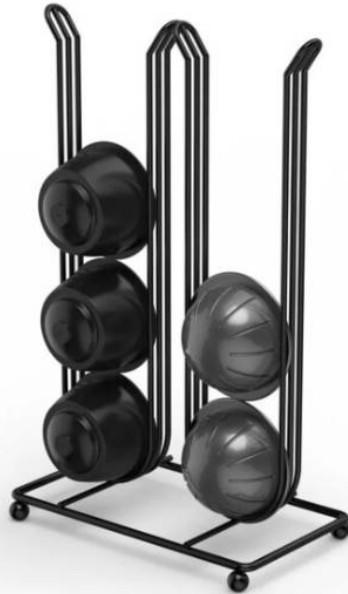

ΧΑΝΑΧ Βάση Για Κάψουλες Καφέ Nespresso Vertuo/Dolce Gusto

SKU: IT65659

€19.99

Specifications

Γενικά Χαρακτηριστικά

- Συμβατότητα: Σχεδιασμένο για κάψουλες καφέ Nespresso Vertuo και Dolce Gusto
- Χωρητικότητα: Χωράει έως και 16 κάψουλες, με 4 θήκες που κρατούν 4 κάψουλες η καθεμία
- Συμπαγής Σχεδιασμός: Εξοικονόμηση χώρου και ιδανικό για μικρούς πάγκους ή χώρους κουζίνας
- Ανθεκτική Κατασκευή: Στιβαρή σχεδίαση για ασφαλή στήριξη των καψουλών
- Κομψή Εμφάνιση: Μοντέρνος και κομψός σχεδιασμός που ταιριάζει σε διάφορες διακοσμήσεις κουζίνας
- Χρώμα: Μαύρο

Διαστάσεις & Βάρος

- Διαστάσεις (ΠxBxΥ): 14 x 8.5 x 24 cm