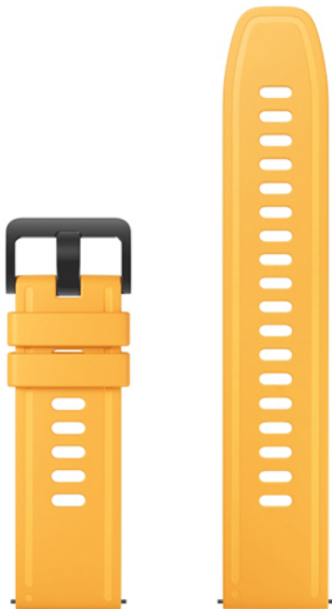

# ΧΙΑΟΜΙ BHR5594GL Λουράκι Σιλικόνης για S1 Active, Κίτρινο

SKU: IT59034

**€14.90**

### Γενικά Χαρακτηριστικά

- Τύπος: Λουράκι για Smartwatch
- Συμβατότητα: Xiaomi Watch S1 Active
- Δεν φθείρεται από το νερό και τον ιδρώτα
- Ελαφρύ κι εύκαμπτο υλικό
- Άλλαξε λουράκια για εντυπωσιακό look
- Κατάλληλο για καθημερινή χρήση
- Χρώμα: Κίτρινο