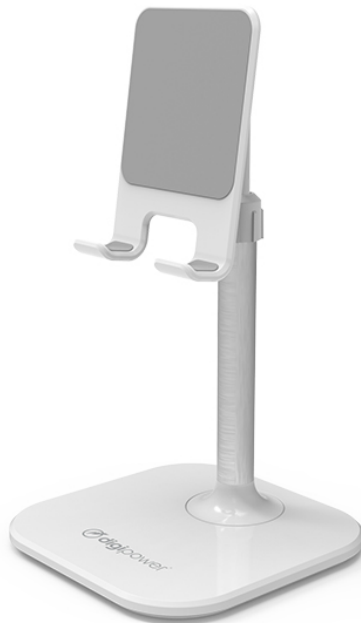

DIGIPOWER DP-WSH-VCSXL

Επιτραπέζια Βάση Στήριξης για Smartphones

SKU: IT56409

€18.90

Specifications

Γενικά Χαρακτηριστικά

- Επιτραπέζια βάση στήριξης για Smartphones
- Ρύθμιση γωνίας: 0 έως 45°
- Αντιολισθητική Βάση