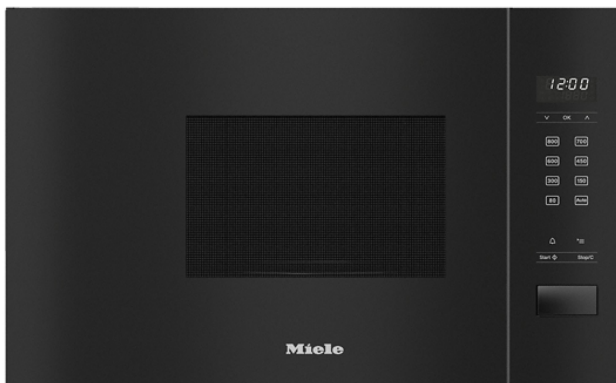

MIELE M2230SC Εντοιχιζόμενος Φούρνος Μικροκυμάτων με Έλεγχο Αφής, 17 λίτρων

SKU: IT47918

€949.00

Specifications

Τεχνικά Χαρακτηριστικά

- Εντοιχιζόμενος φούρνος μικροκυμάτων
- Επίπεδα ισχύος μικροκυμάτων: 80/150/300/450/600/800 Watt
- Χωρητικότητα: 40 λίτρα
- SideControl
- Ανοξείδωτος θάλαμος φούρνου
- Άνοιγμα πόρτας: Αριστερά
- Φωτισμός φούρνου: 1 σποτ LED
- Συνολική ισχύ σύνδεσης: 1.3 kW

Γενικά Χαρακτηριστικά

- Χρώμα συσκευής: Μαύρο obsidian
- Αυτόματα προγράμματα
- Λειτουργία μικροκυμάτων solo
- Κλείδωμα συστήματος
- Διακόπτης ασφαλείας
- Κλείδωμα ασφαλείας, ένδειξη "Πόρτα" στην οθόνη

Διαστάσεις & Βάρος

- Διαστάσεις (ΠxΥxΒ): 592x372x310 mm
- Διάμετρος περιστρεφόμενου δίσκου: 27,2 cm
- Βάρος: 14.4 kg