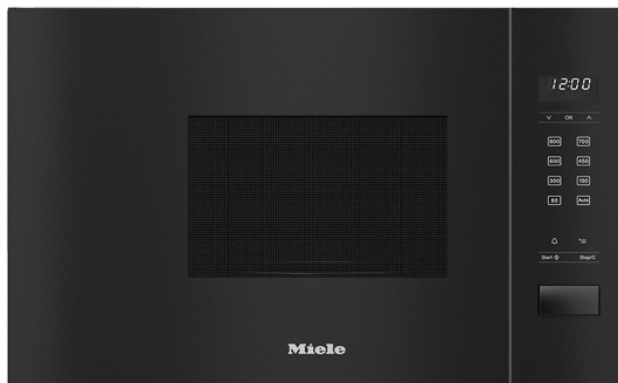

MIELE M2230SC Εντοιχιζόμενος Φούρνος Μικροκυμάτων με Έλεγχο Αφής, 17 λίτρων

SKU: IT47918

€949.00

Specifications

Τεχνικά Χαρακτηριστικά

- Εντοιχιζόμενος φούρνος μικροκυμάτων
- Επίπεδα ισχύος μικροκυμάτων: 80/150/300/450/600/800 Watt
- Χωρητικότητα: 40 λίτρα
- SideControl
- Ανοξείδωτος θάλαμος φούρνου
- Άνοιγμα πόρτας: Αριστερά
- Φωτισμός φούρνου: 1 σποτ LED
- Συνολική ισχύ σύνδεσης: 1.3 kW

Γενικά Χαρακτηριστικά

- Χρώμα συσκευής: Μαύρο obsidian
- Αυτόματα προγράμματα
- Λειτουργία μικροκυμάτων solo
- Κλείδωμα συστήματος
- Διακόπτης ασφαλείας
- Κλείδωμα ασφαλείας, ένδειξη "Πόρτα" στην οθόνη

Διαστάσεις & Βάρος

- Διαστάσεις (ΠxΥxB): 592x372x310 mm
- Διάμετρος περιστρεφόμενου δίσκου: 27,2 cm
- Βάρος: 14.4 kg