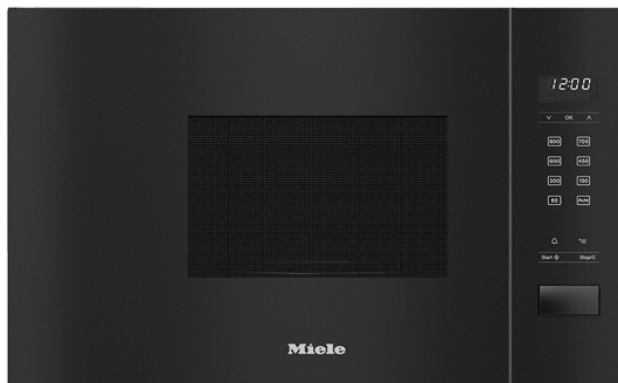

MIELE M2230SC Εντοιχιζόμενος Φούρνος Μικροκυμάτων με Έλεγχο Αφής, 17 λίτρων

SKU: IT47918

€949.00

Specifications

Τεχνικά Χαρακτηριστικά

- Εντοιχιζόμενος φούρνος μικροκυμάτων
- Επίπεδα ισχύος μικροκυμάτων: 80/150/300/450/600/800 Watt
- Χωρητικότητα: 40 λίτρα
- SideControl
- Ανοξείδωτος θάλαμος φούρνου
- Άνοιγμα πόρτας: Αριστερά
- Φωτισμός φούρνου: 1 σποτ LED
- Συνολική ισχύ σύνδεσης: 1.3 kW

Γενικά Χαρακτηριστικά

- Χρώμα συσκευής: Μαύρο obsidian
- Αυτόματα προγράμματα
- Λειτουργία μικροκυμάτων solo
- Κλείδωμα συστήματος
- Διακόπτης ασφαλείας
- Κλείδωμα ασφαλείας, ένδειξη "Πόρτα" στην οθόνη

Διαστάσεις & Βάρος

- Διαστάσεις (ΠxΥxΒ): 592x372x310 mm
- Διάμετρος περιστρεφόμενου δίσκου: 27,2 cm
- Βάρος: 14.4 kg