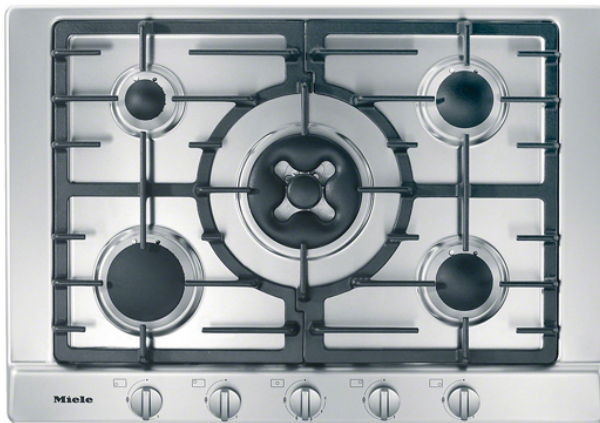

MIELE KM2034 Εστία Αερίου με 5 Καυστήρες, Ασημί

SKU: IT24457

€1,299.00

Specifications

Λειτουργίες

- Απλός χειρισμός με το ένα χέρι με περιστρεφόμενους επιλογείς
- Επαγγελματικός σχεδιασμός - ανοξείδωτο αυλάκι πλάτους 75 cm
- Ιδιαίτερη ευελιξία - 5 καυστήρες, 1 διπλός για wok
- GasStop: Αν η φλόγα του αερίου σβήσει προσωρινά, π.χ. αν μια κατσαρόλα υπερχειλίσει ή από ένα ισχυρό ρεύμα αέρα, η παρακολούθηση φλόγας δεν επιτρέπει να γίνει διαφυγή αερίου
- Εύκολος καθαρισμός βάσεων στήριξης ComfortClean στο πλυντήριο

Τεχνικά Χαρακτηριστικά

- Τύπος θέρμανσης: Με αέριο
- Αρ. ζωνών: 5

- Τάση: 230-240 V

Ζώνες

- Θέση: εμπρός αριστερά
- -Τύπος: Καυστήρας μεγάλης ταχύτητας
- -Μέγεθος: Ø 14-24 cm
- -Μέγιστη ισχύς: 2600 Watt
- Θέση: πίσω αριστερά
- -Τύπος: Καυστήρας οικονομίας
- -Μέγεθος: Ø 10-22 cm
- -Μέγιστη ισχύς: 1000 Watt
- Θέση: Στο κέντρο
- -Τύπος: Διπλός καυστήρας wok
- -Μέγεθος: 14-24 cm
- -Μέγιστη ισχύς: 4200 Watt
- Θέση: πίσω δεξιά
- -Τύπος: Κανονικός καυστήρας
- -Μέγεθος: 12-22 cm
- -Μέγιστη ισχύς: 1750 Watt
- Θέση: εμπρός δεξιά
- -Τύπος: Κανονικός καυστήρας
- -Μέγεθος: 12-22 cm
- -Μέγιστη ισχύς: 1750 Watt

Διαστάσεις & Βάρος

- Πλάτος: 75 cm
- Ύψος: 9 cm
- Βάθος: 52 cm
- Διαστάσεις εντοιχισμού σε (πλάτος) για τοποθέτηση σε επιφάνεια: 56 cm
- Διαστάσεις εντοιχισμού σε (βάθος) για τοποθέτηση σε επιφάνεια: 48 cm
- Βάρος: 16 kg