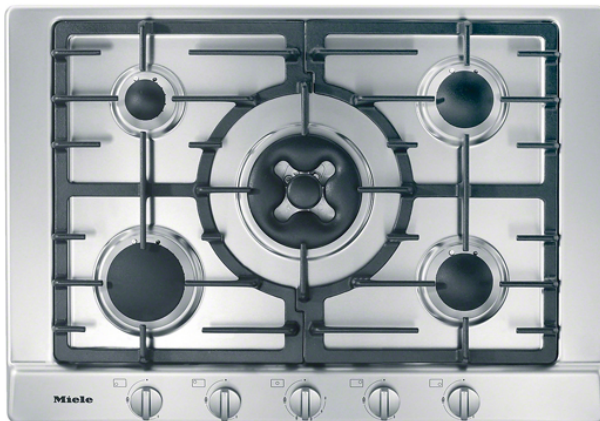

# MIELE KM2034 Εστία Αερίου με 5 Καυστήρες, Ασημί

SKU: IT24457

**€1,299.00**

### Λειτουργίες

- Απλός χειρισμός με το ένα χέρι με περιστρεφόμενους επιλογείς
- Επαγγελματικός σχεδιασμός - ανοξείδωτο αυλάκι πλάτους 75 cm
- Ιδιαίτερη ευελιξία - 5 καυστήρες, 1 διπλός για wok
- GasStop: Αν η φλόγα του αερίου σβήσει προσωρινά, π.χ. αν μια κατσαρόλα υπερχειλίσει ή από ένα ισχυρό ρεύμα αέρα, η παρακολούθηση φλόγας δεν επιτρέπει να γίνει διαφυγή αερίου
- Εύκολος καθαρισμός βάσεων στήριξης ComfortClean στο πλυντήριο