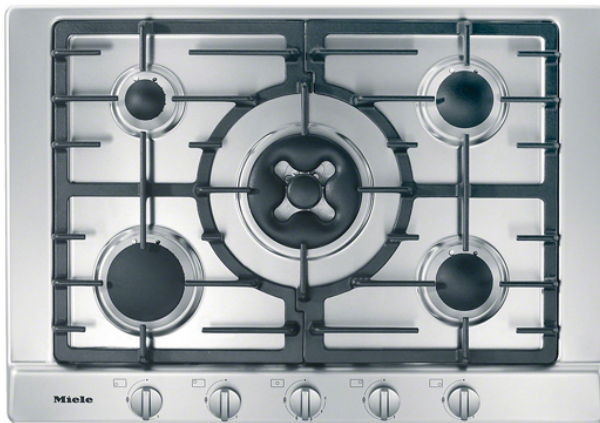

# MIELE KM2034 Εστία Αερίου με 5 Καυστήρες, Ασημί

SKU: IT24457

**€1,299.00**

### Λειτουργίες

- Απλός χειρισμός με το ένα χέρι με περιστρεφόμενους επιλογείς
- Επαγγελματικός σχεδιασμός - ανοξείδωτο αυλάκι πλάτους 75 cm
- Ιδιαίτερη ευελιξία - 5 καυστήρες, 1 διπλός για wok
- GasStop: Αν η φλόγα του αερίου σβήσει προσωρινά, π.χ. αν μια κατσαρόλα υπερχειλίσει ή από ένα ισχυρό ρεύμα αέρα, η παρακολούθηση φλόγας δεν επιτρέπει να γίνει διαφυγή αερίου
- Εύκολος καθαρισμός βάσεων στήριξης ComfortClean στο πλυντήριο