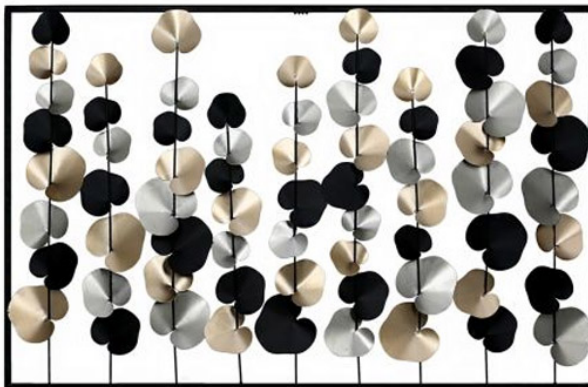

Vines Μεταλλικό Ανάγλυφο Διακοσμητικό Τοίχου

SKU: IT62224

€23.75

Specifications

Γενικά Χαρακτηριστικά

- Τύπος: Ανάγλυφο Διακοσμητικό Τοίχου
- Υλικό: Μεταλλικό
- Ορθογώνιο σχήμα
- Μαύρο, χρυσό και ασημί σε μαύρο σκελετό

Διαστάσεις

- Διαστάσεις (ΥxΠxΜ): 66x102x4 cm